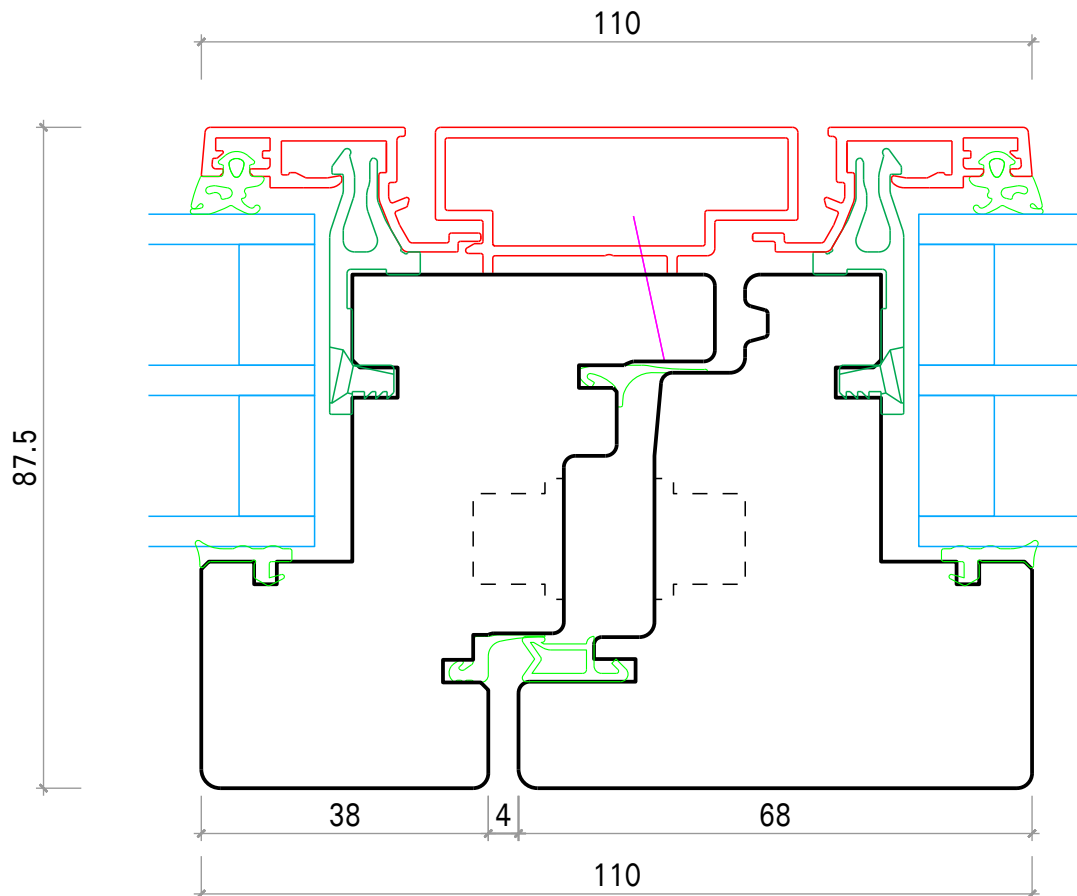

300 Degonda Holz-Metall Fenster, Metall nur auf Flügel

HM / nur Flg. Metall kantig + flächenbündig 68 / 68

Datum: 16.12.21

DEGONDA

Mittelpartie

Mstb. 1:1

Plan: 300 Degonda Holz-Metall Fenster, Metall nur auf Flügel.2d