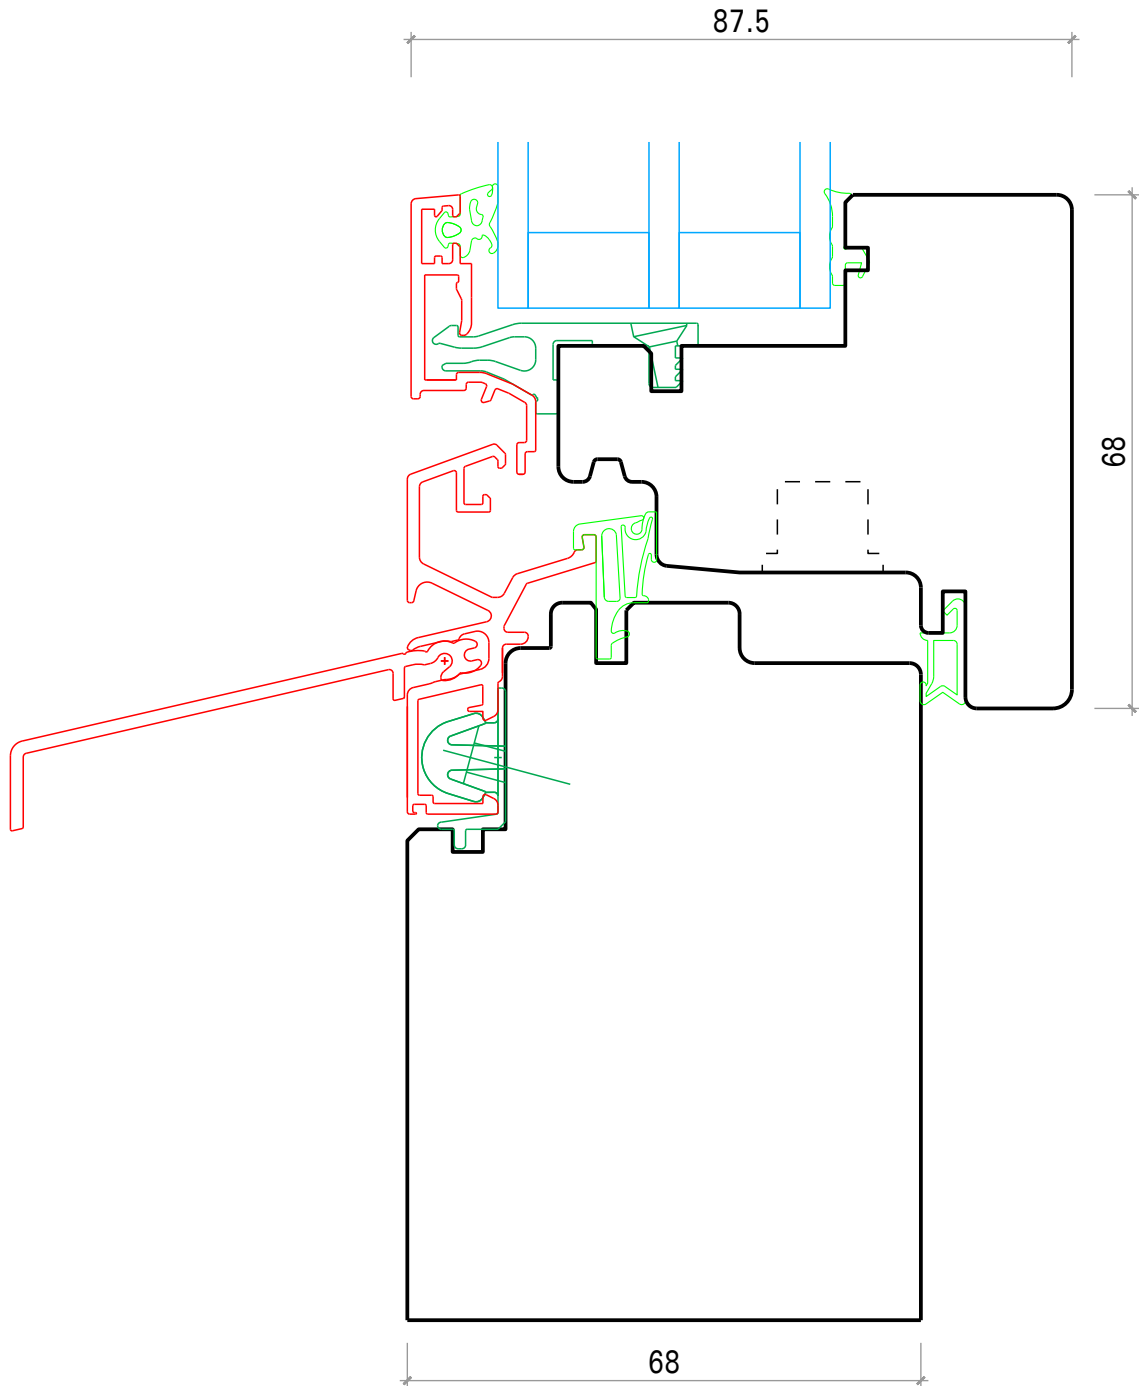

300 Degonda Holz-Metall Fenster, Metall nur auf Flügel

HM / nur Flg. Metall kantig + flächenbündig 68 / 68

Datum: 16.12.21

DEGONDA

Mittelpartie

Mstb. 1:1

Plan: 300 Degonda Holz-Metall Fenster, Metall nur auf Flügel.2d

DEGONDA

oben und seitlich

Mstb. 1:1

Plan: 300 Degonda Holz-Metall Fenster, Metall nur auf Flügel.2d

Degonda SA

7176Cumpadials

T.081 943 14 14

www.degonda.swiss

info@degonda.swiss

300 Degonda Holz-Metall Fenster, Metall nur auf Flügel

HM / nur Flg. Metall kantig + flächenbündig 68 / 68

Datum: 16.12.21

DEGONDA

unten

Mstb. 1:1

Plan: 300 Degonda Holz-Metall Fenster, Metall nur auf Flügel.2d