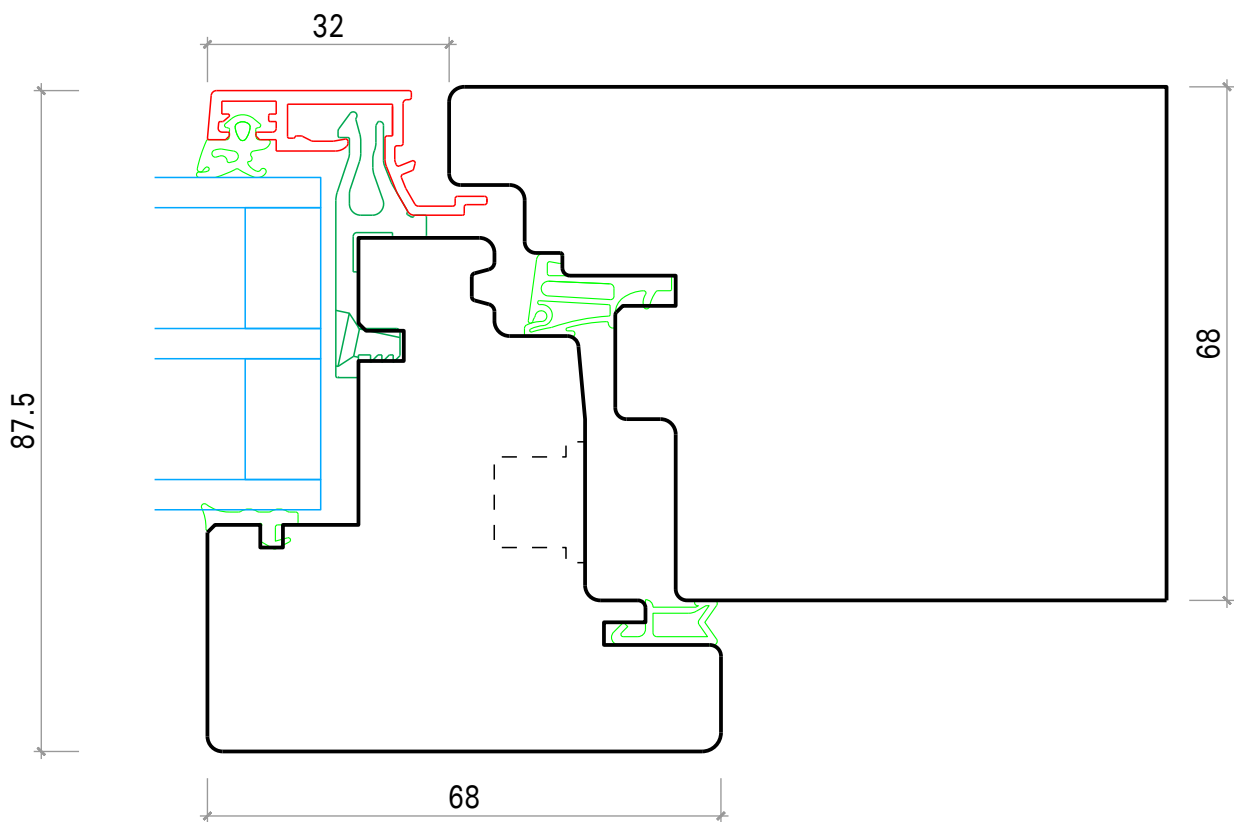

300 Degonda Holz-Metall Fenster, Metall nur auf Flügel

HM / nur Flg. Metall kantig + flächenbündig 68 / 68

Datum: 16.12.21

DEGONDA

oben und seitlich

Mstb. 1:1

Plan: 300 Degonda Holz-Metall Fenster, Metall nur auf Flügel.2d

Degonda SA

7176Cumpadials

T.081 943 14 14

www.degonda.swiss

info@degonda.swiss