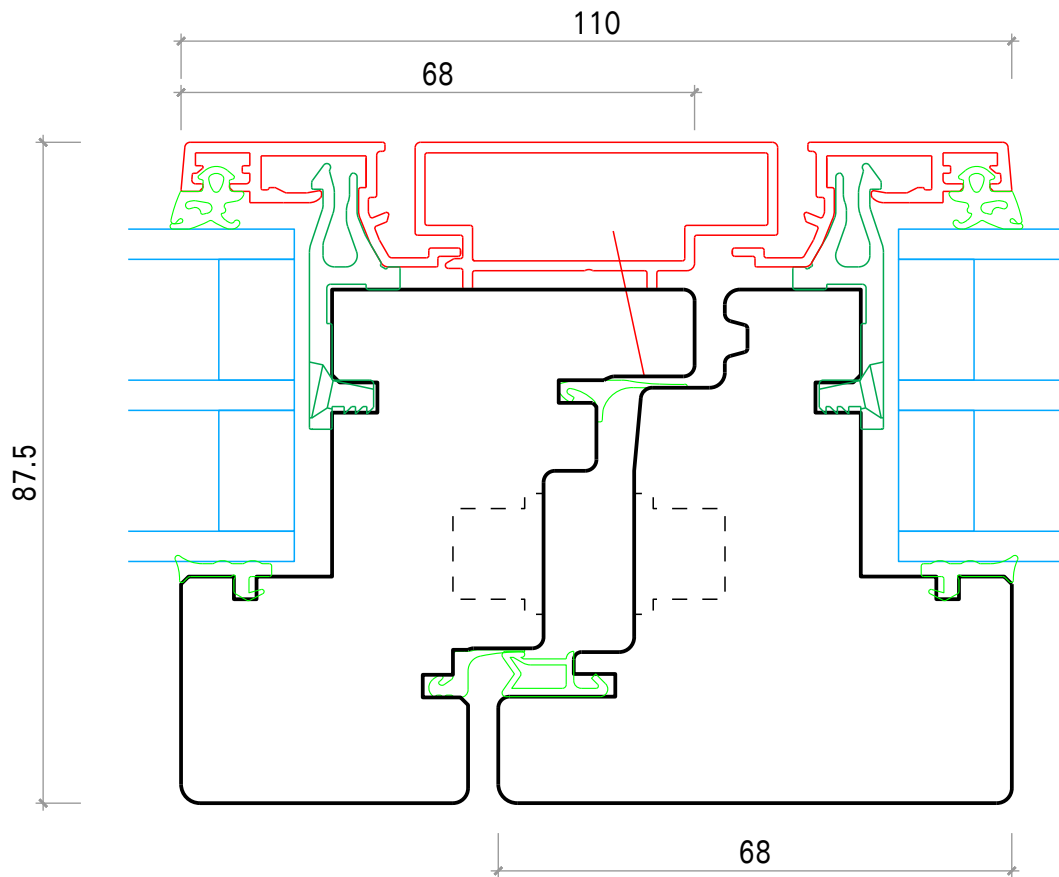

400 Degonda Holz-Metall Fenster lichtoptimiert

HM Lichtoptimiert Metall kanitg 68/68

DEGONDA

Mittelparte

Mstb. 1:1

Datum: 16.12.21

Plan: 400 Degonda Holz-Metall Fenster lichtoptimiert.2d

Degonda SA