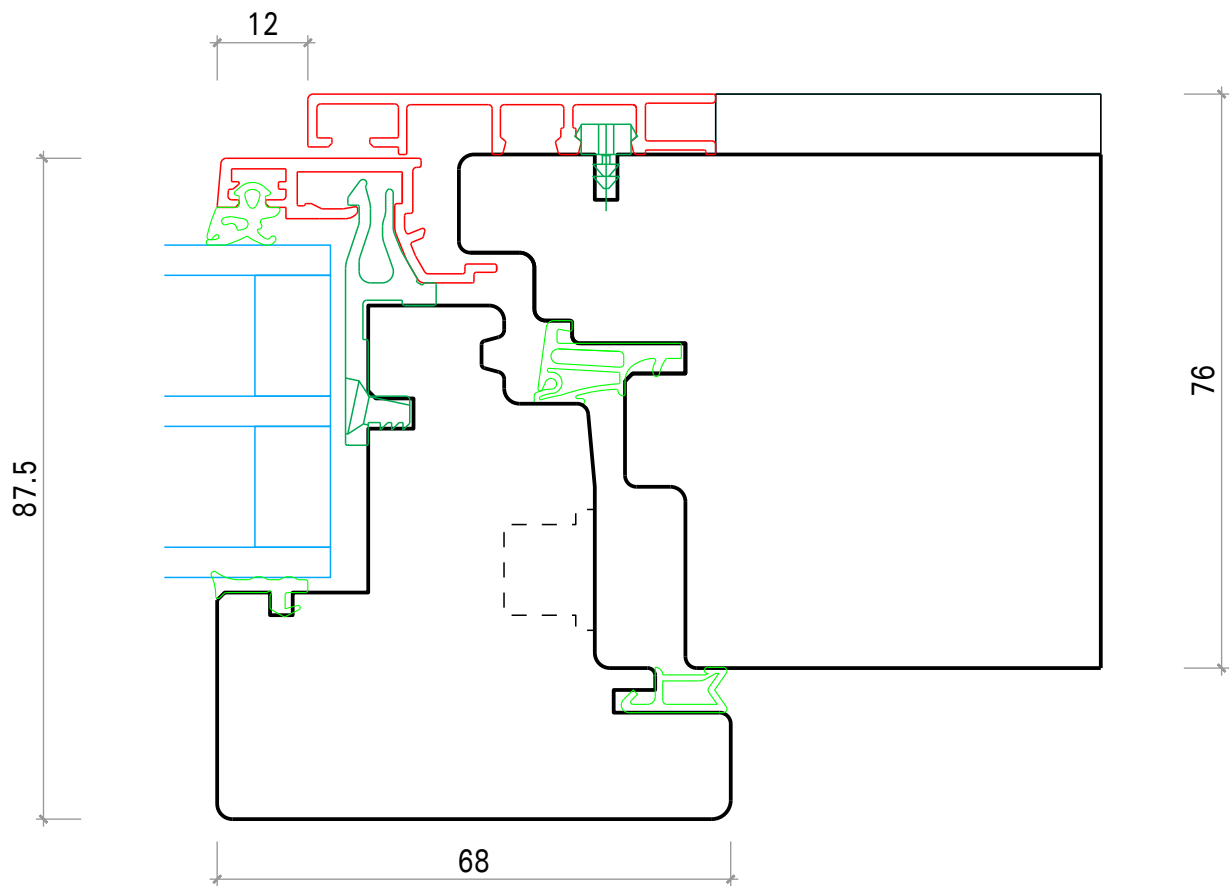

HM Lichtoptimiert Metall kanitg 68/68

DEGONDA

seitlich und oben

Mstb. 1:1

Datum: 16.12.21

Plan: 400 Degonda Holz-Metall Fenster lichtoptimiert.2d

Degonda SA

7176 Cumpadials