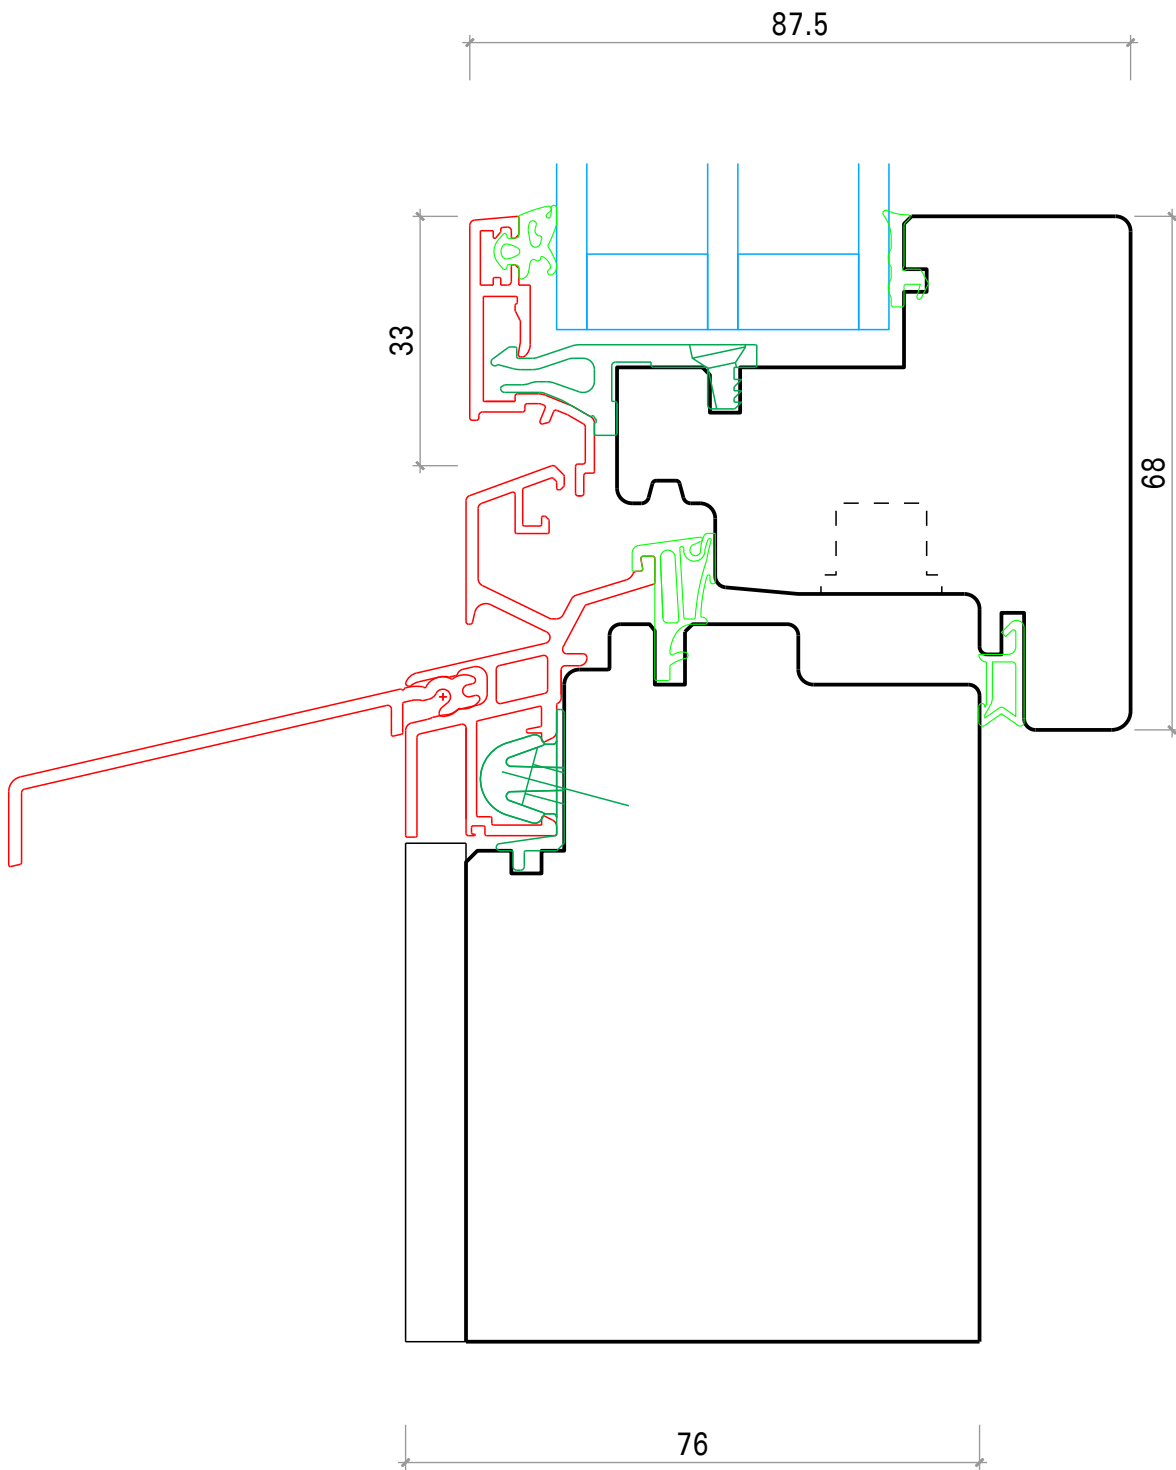

400 Degonda Holz-Metall Fenster lichtoptimiert

HM Lichtoptimiert Metall kanitg 68/68

DEGONDA

unten

Mstb. 1:1 Datum: 16.12.21

Plan: 400 Degonda Holz-Metall Fenster lichtoptimiert.2d

Degonda SA

7176 Cumpadials

T.081 943 14 14

www.degonda.swiss

info@degonda.swiss