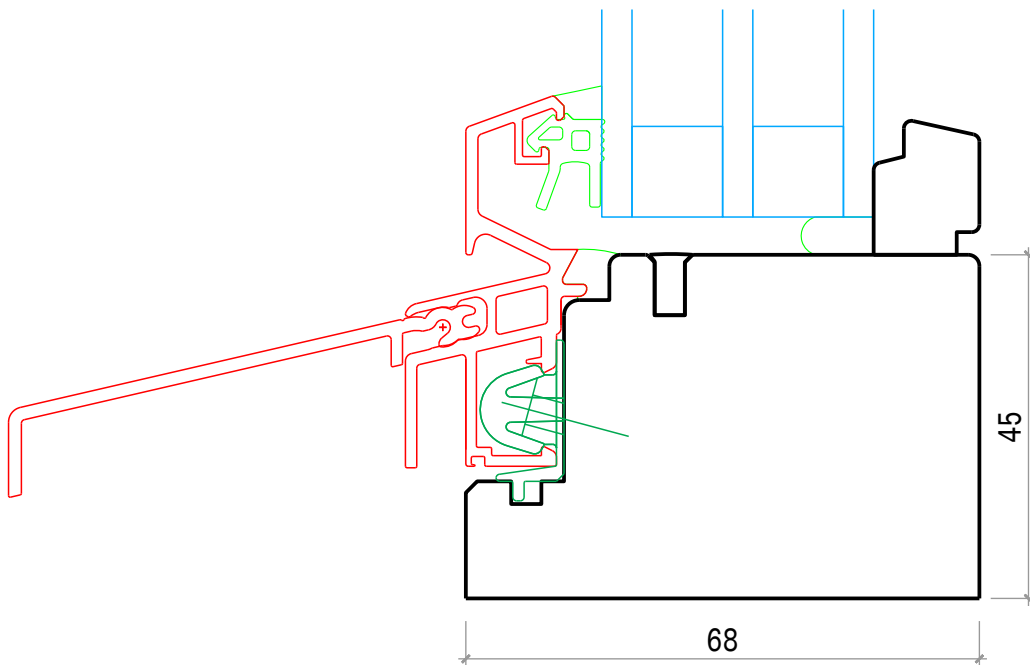

400 Degonda Holz-Metall Fenster lichtoptimiert

HM Lichtoptimiert Metall kanitg 68/68

DEGONDA

Festverglasung

Mstb. 1:1

Datum: 16.12.21

Plan: 400 Degonda Holz-Metall Fenster lichtoptimiert.2d

Degonda SA

7176 Cumpadials

T.081 943 14 14

www.degonda.swiss

info@degonda.swiss