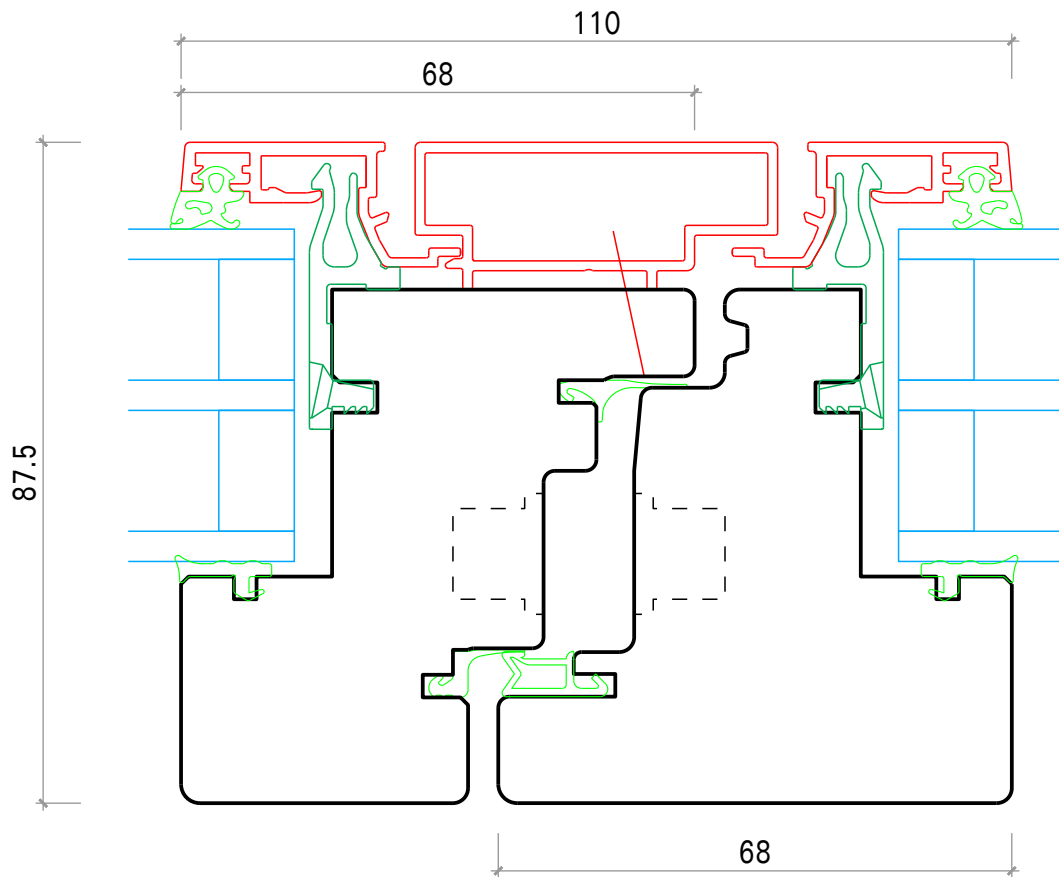

400 Degonda Holz-Metall Fenster lichtoptimiert

HM Lichtoptimiert Metall kanitg 68/68

DEGONDA

Mittelpartie

Mstb. 1:1

Datum: 16.12.21

Plan: 400 Degonda Holz-Metall Fenster lichtoptimiert.2d

Degonda SA

7176 Cumpadials

T.081 943 14 14

www.degonda.swiss

info@degonda.swiss