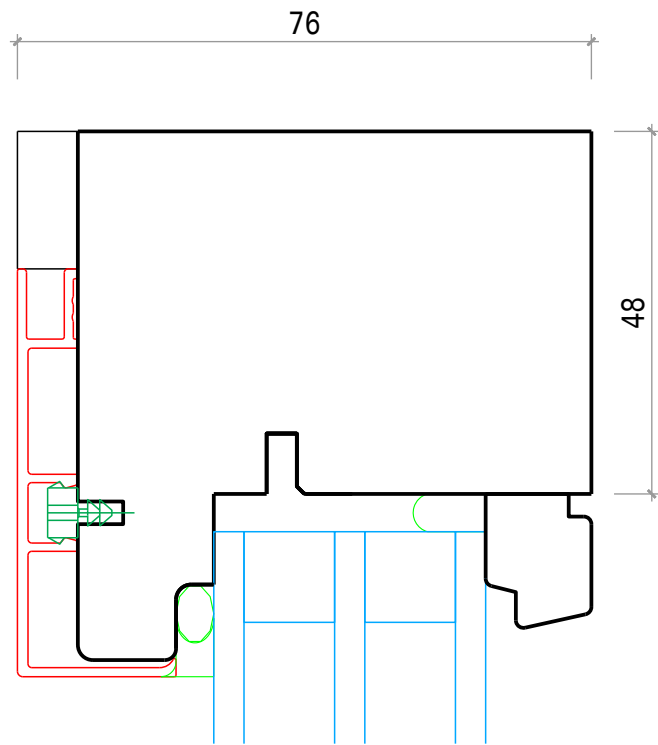

400 Degonda Holz-Metall Fenster lichtoptimiert

HM Lichtoptimiert Metall kanitg 68/68

DEGONDA

Festverglasung

Mstb. 1:1

Datum: 16.12.21

Plan: 400 Degonda Holz-Metall Fenster lichtoptimiert.2d

Degonda SA

7176 Cumpadials

T.081 943 14 14

www.degonda.swiss

info@degonda.swiss