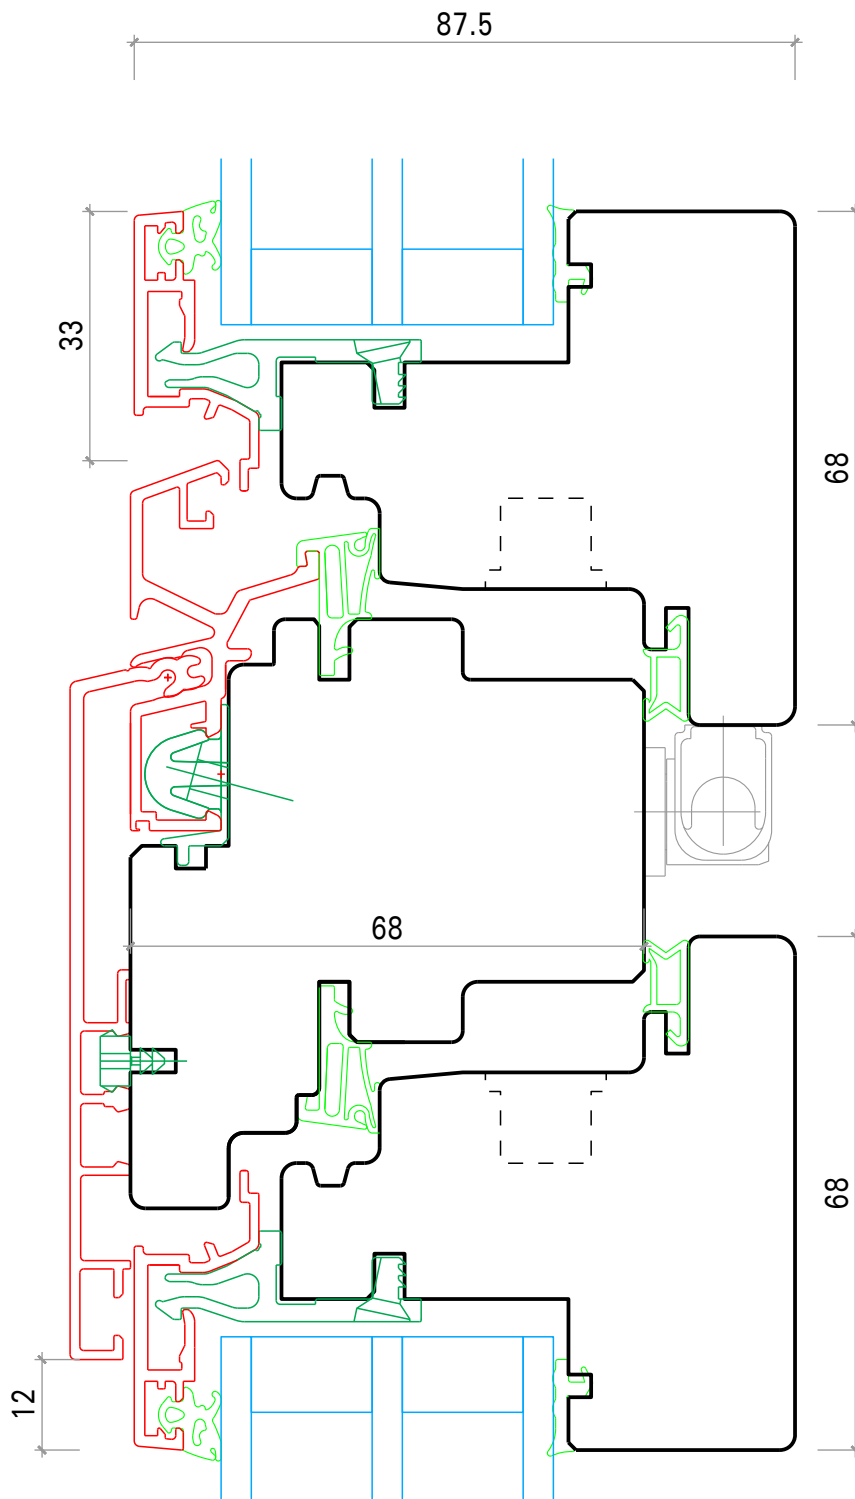

400 Degonda Holz-Metall Fenster lichtoptimiert

HM Lichtoptimiert Metall kanitg 68/68

DEGONDA

Kämpfer

Mstb. 1:1 Datum: 16.12.21

Plan: 400 Degonda Holz-Metall Fenster lichtoptimiert.2d

Degonda SA 7176 Cumpadials T.081 943 14 14 F.081 943 23 33 www.degonda-sa.ch Info@degonda-sa.ch