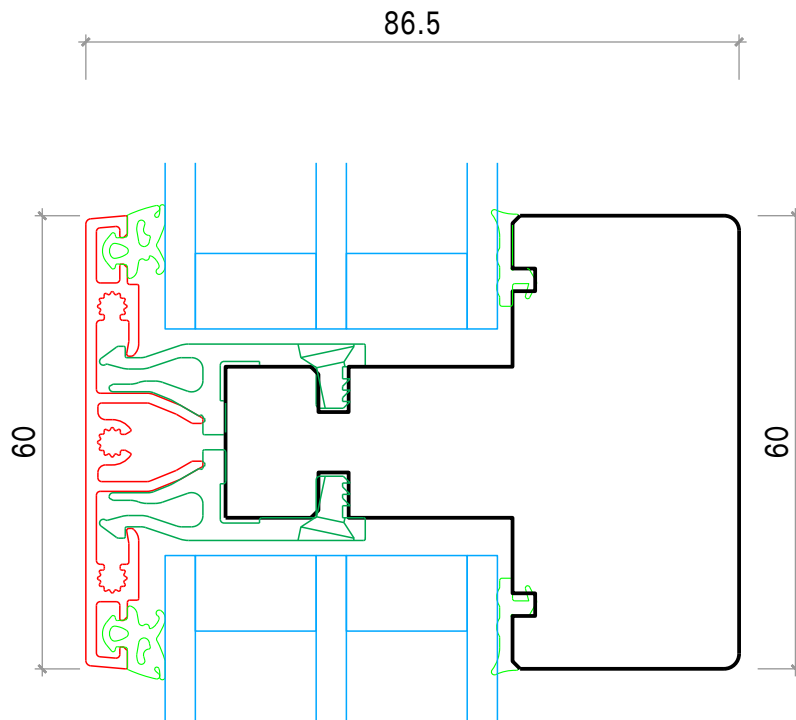

HM Lichtoptimiert Metall kanitg 68/68

DEGONDA

Sprosse

Mstb. 1:1

Datum: 16.12.21

Plan: 400 Degonda Holz-Metall Fenster lichtoptimiert.2d

Degonda SA

7176 Cumpadials