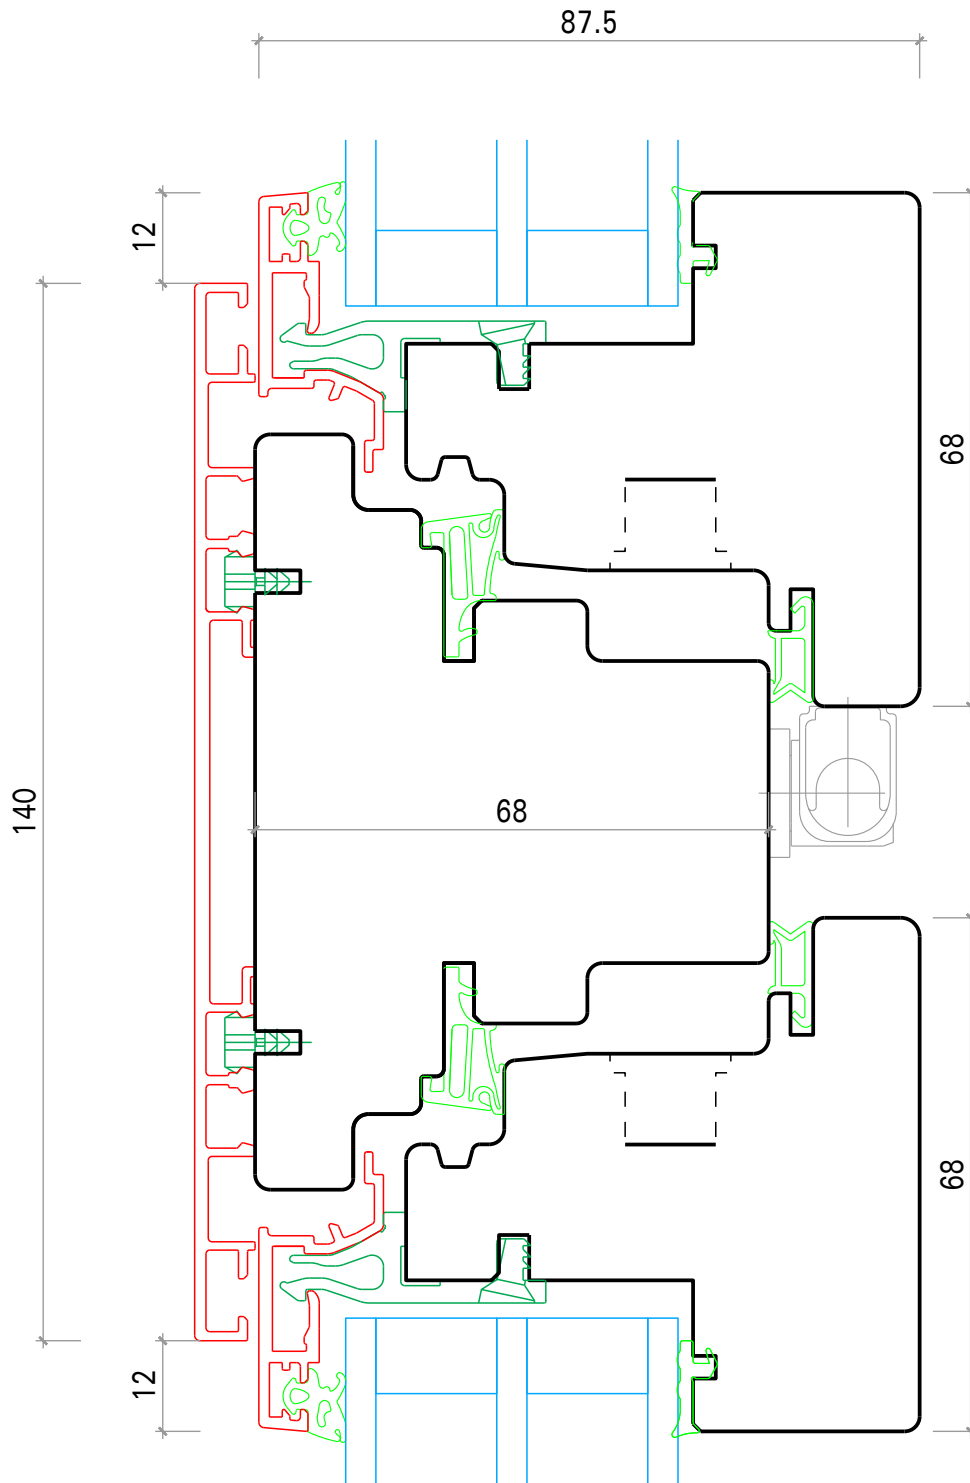

400 Degonda Holz-Metall Fenster lichtoptimiert

HM Lichtoptimiert Metall kanitg 68/68

DEGONDA

Setzholz

Mstb. 1:1

Datum: 16.12.21

Plan: 400 Degonda Holz-Metall Fenster lichtoptimiert.2d

Degonda SA