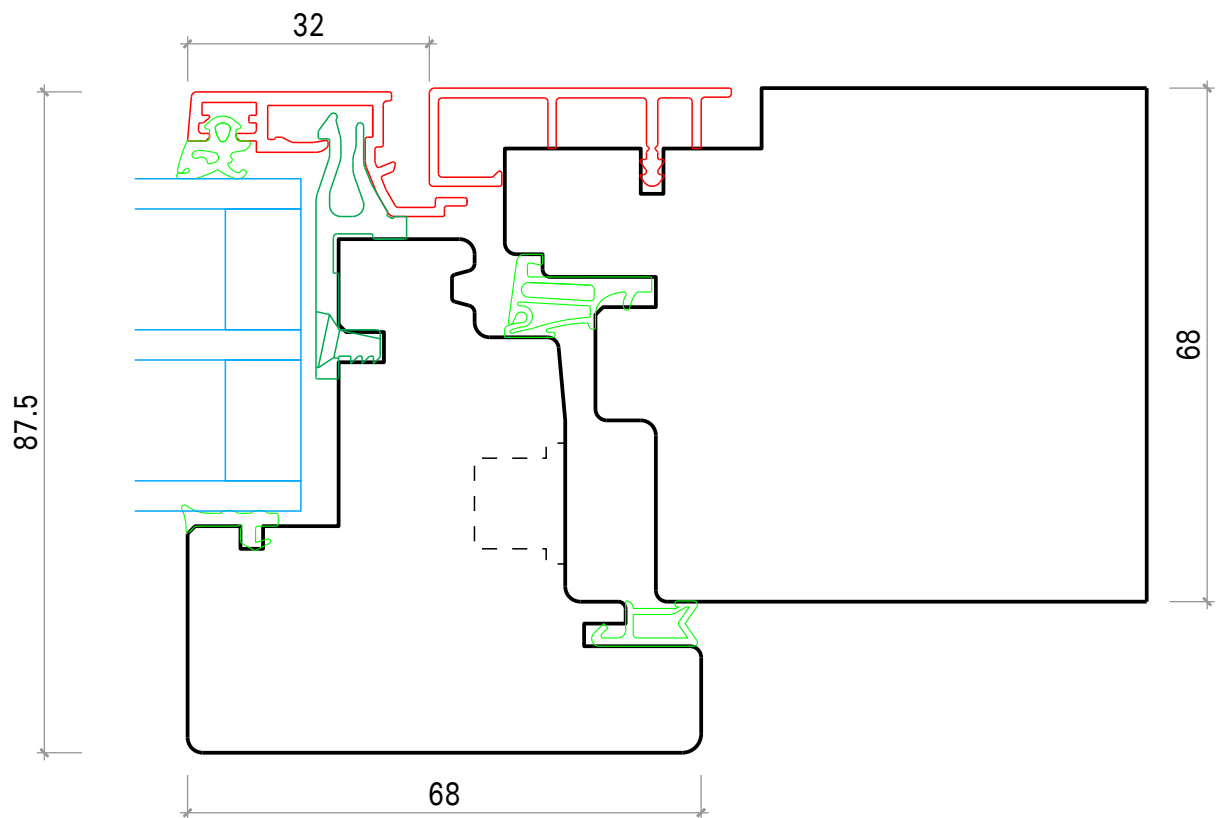

500 Degonda Holz-Metall Fenster (Standard)

HM Metall kantig + flächenbündig 68/68

DEGONDA

Mittelpartie

Mstb. 1:1

Datum: 16.12.21

Plan: 500 Degonda Holz-Metall Fenster (Standard).2d

Degonda SA

7176 Cumpadials

T.081 943 14 14

www.degonda.swiss

info@degonda.swiss

500 Degonda Holz-Metall Fenster (Standard)

HM Metall kantig + flächenbündig 68/68

DEGONDA

oben und seitlich

500 Degonda Holz-Metall Fenster (Standard)

HM Metall kantig + flächenbündig 68/68

DEGONDA

unten

Mstb. 1:1

Datum: 16.12.21

Plan: 500 Degonda Holz-Metall Fenster (Standard).2d

Degonda SA