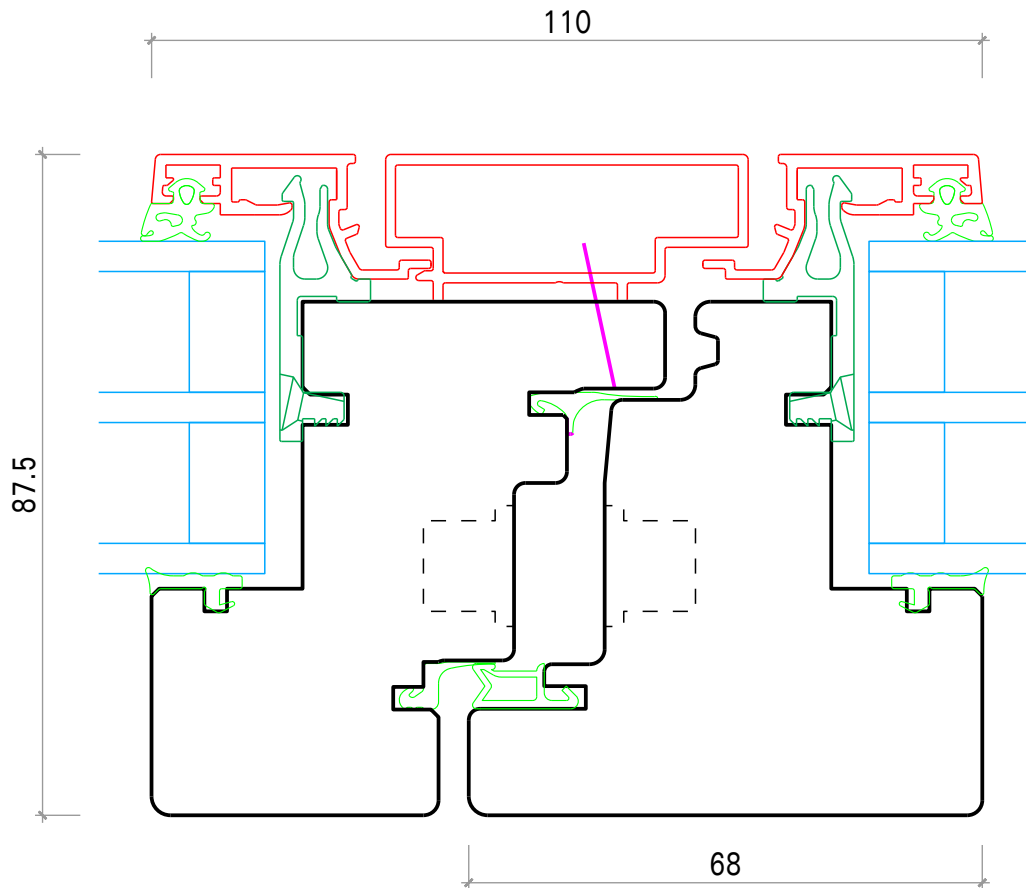

500 Degonda Holz-Metall Fenster (Standard)

HM Metall kantig + flächenbündig 68/68

DEGONDA

Mittelpartie

Mstb. 1:1

Datum: 16.12.21

Plan: 500 Degonda Holz-Metall Fenster (Standard).2d

Degonda SA

500 Degonda Holz-Metall Fenster (Standard)

HM Metall kantig + flächenbündig 68/68

DEGONDA

unten

Mstb. 1:1

Datum: 16.12.21

Plan: 500 Degonda Holz-Metall Fenster (Standard).2d

Degonda SA