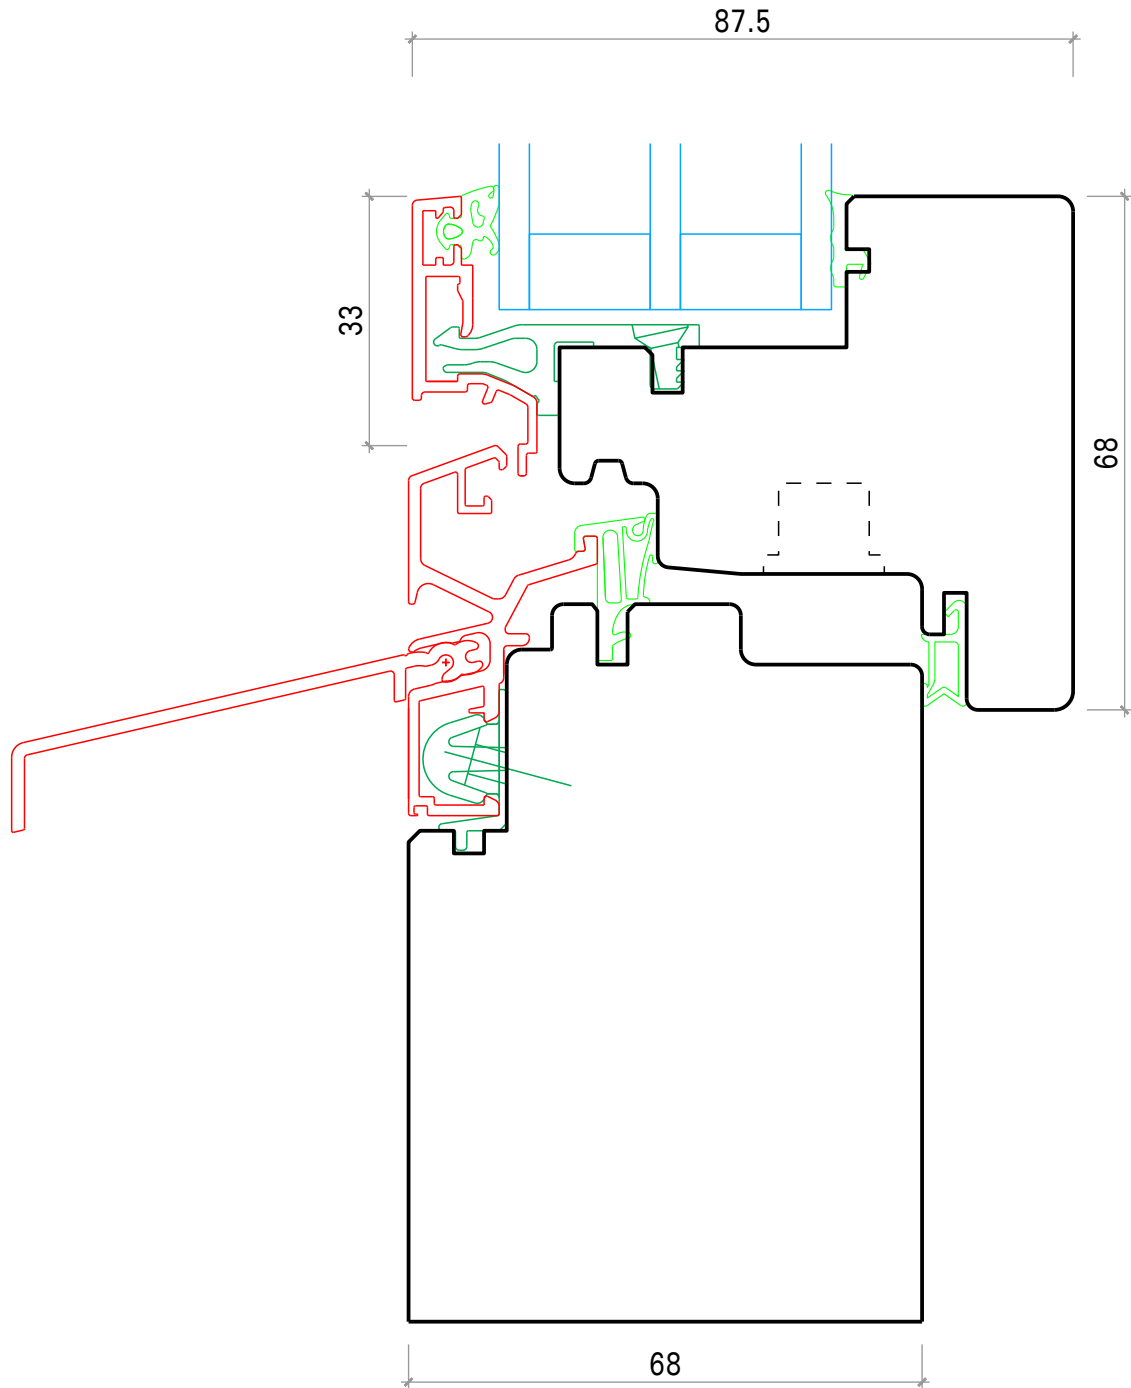

500 Degonda Holz-Metall Fenster (Standard)

HM Metall kantig + flächenbündig 68/68

DEGONDA

Mittelpartie

Mstb. 1:1

Datum: 16.12.21

Plan: 500 Degonda Holz-Metall Fenster (Standard).2d

Degonda SA

500 Degonda Holz-Metall Fenster (Standard)

HM Metall kantig + flächenbündig 68/68

DEGONDA

unten

Mstb. 1:1

Datum: 16.12.21

Plan: 500 Degonda Holz-Metall Fenster (Standard).2d

Degonda SA