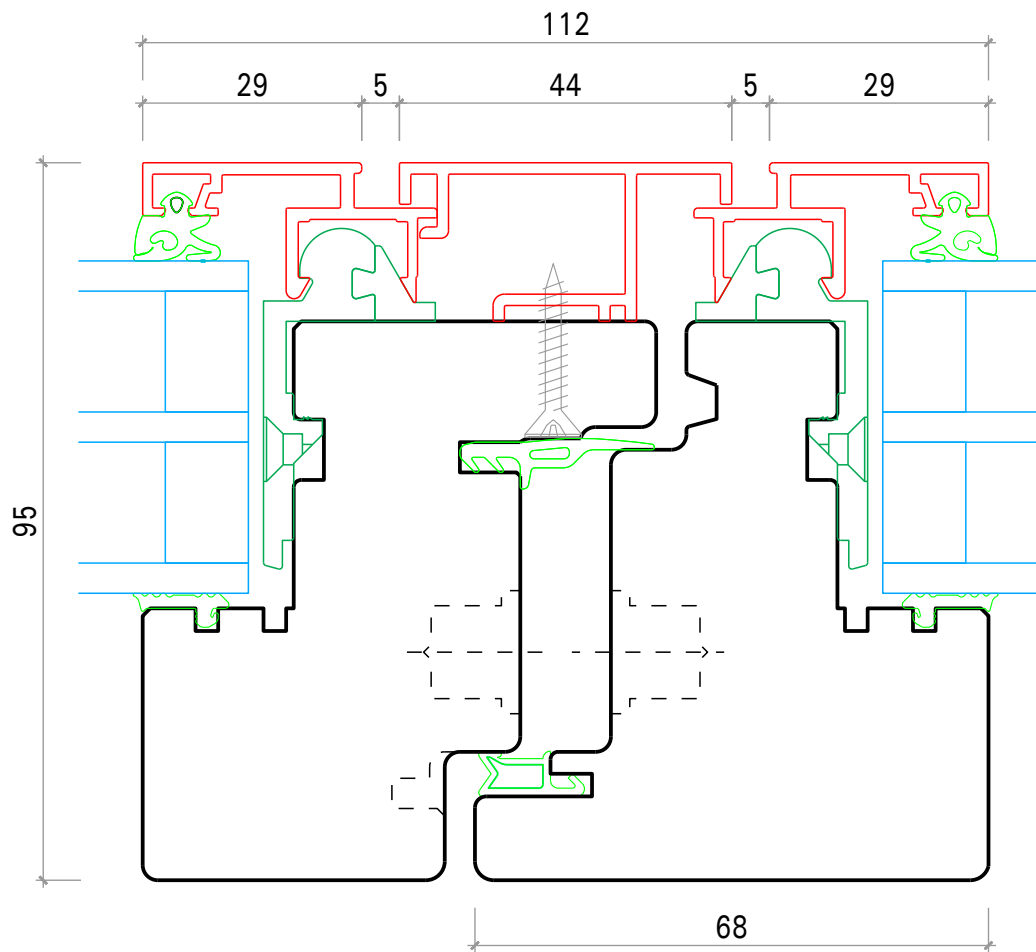

600 Degonda Holz-Metall Fenster HME Fassadensystem

HME Metall kantig+Flächenbündig 64/74

Datum: 16.12.21

DEGONDA

Mittelpartie

Mstb. 1:1

Plan: 600 Degonda Holz-Metall Fenster HME Fassadensystem.2d

Degonda SA