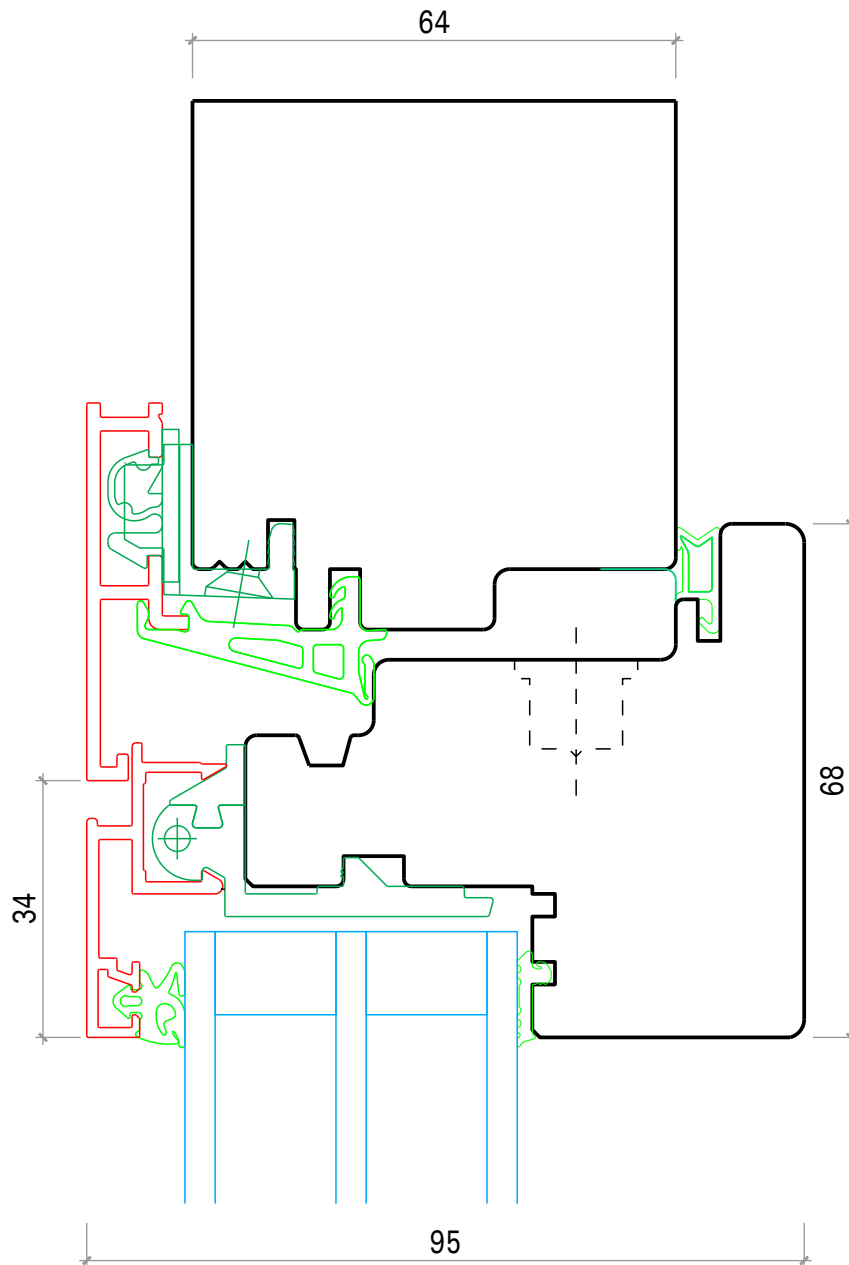

600 Degonda Holz-Metall Fenster HME Fassadensystem

HME Metall kantig+Flächenbündig 64/74

Datum: 16.12.21

DEGONDA

oben und seitlich

Mstb. 1:1

Plan: 600 Degonda Holz-Metall Fenster HME Fassadensystem.2d

Degonda SA

7176 Cumpadials

T.081 943 14 14

www.degonda.swiss

info@degonda.swiss