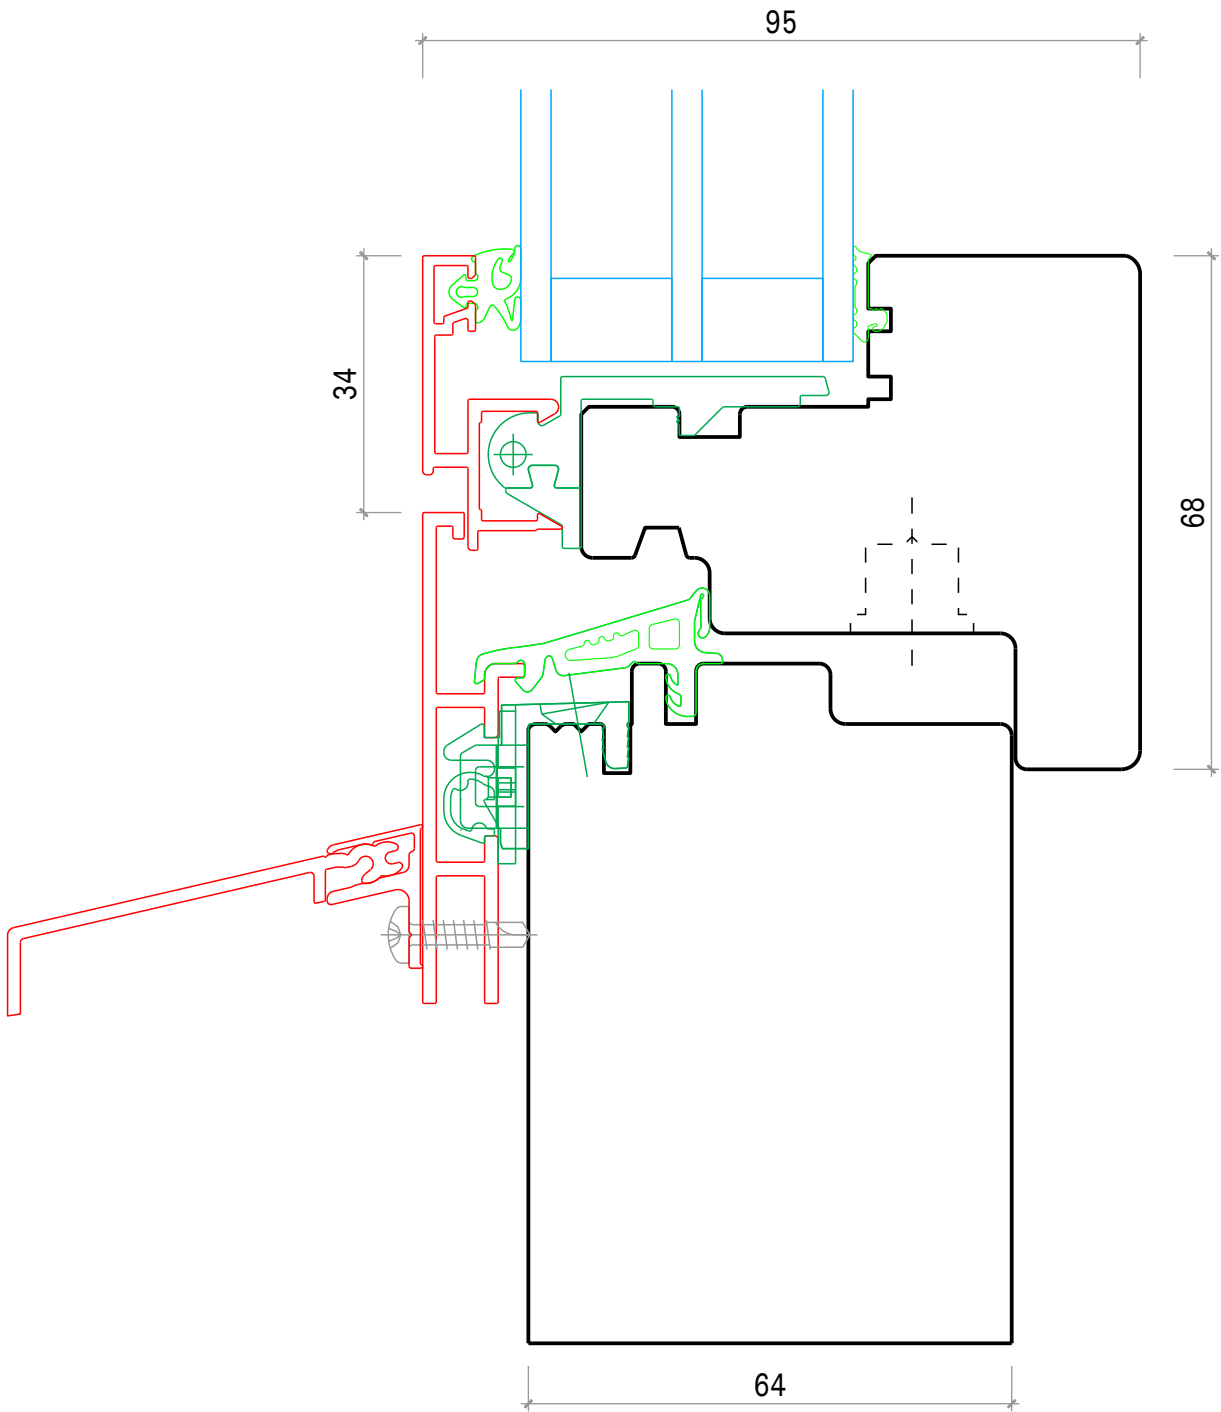

600 Degonda Holz-Metall Fenster HME Fassadensystem

HME Metall kantig+Flächenbündig 64/74

Datum: 16.12.21

DEGONDA

Mittelpartie

Mstb. 1:1

Plan: 600 Degonda Holz-Metall Fenster HME Fassadensystem.2d

Degonda SA

oben und seitlich

Mstb. 1:1

Plan: 600 Degonda Holz-Metall Fenster HME Fassadensystem.2d

Degonda SA

7176 Cumpadials

T.081 943 14 14

www.degonda.swiss

info@degonda.swiss

600 Degonda Holz-Metall Fenster HME Fassadensystem

HME Metall kantig+Flächenbündig 64/74

Datum: 16.12.21

DEGONDA

unten

Mstb. 1:1

Plan: 600 Degonda Holz-Metall Fenster HME Fassadensystem.2d

Degonda SA