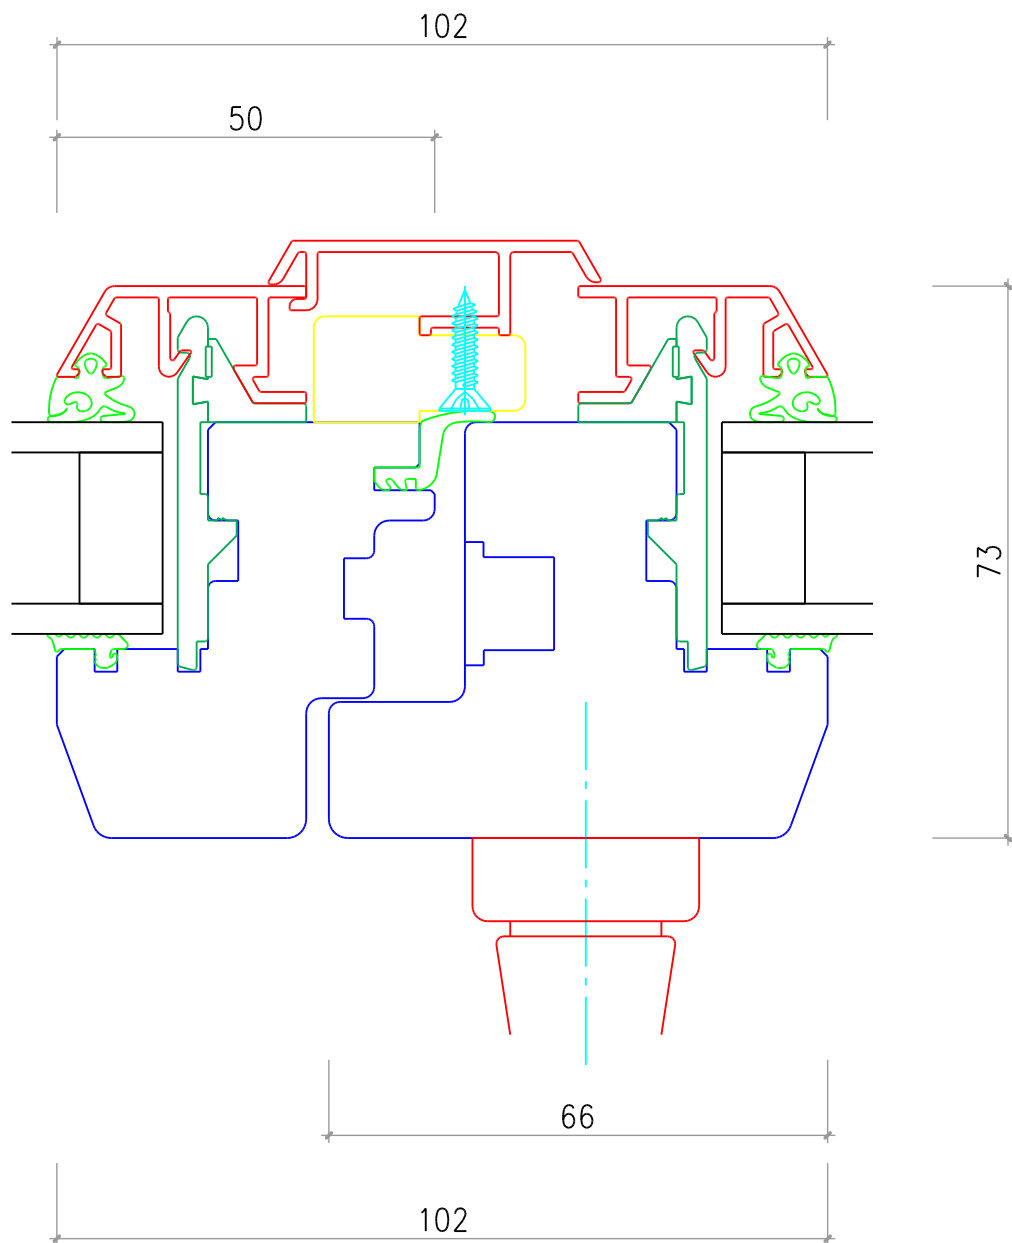

Isolierglas Elementdicke 28 mm

Isolierverglastes Holzfenster Degonda Eiger Kombi / Flügelbreite 66 mm

Mittelpartie 106 mm

Mstb. 1:1

Datum: 26.05.09

Plan: Degonda Eiger Kombi.2d

Degonda SA 7176 Cumpadials T.081 943 14 14 F.081 943 23 33 www.degonda-sa.ch Info@degonda-sa.ch