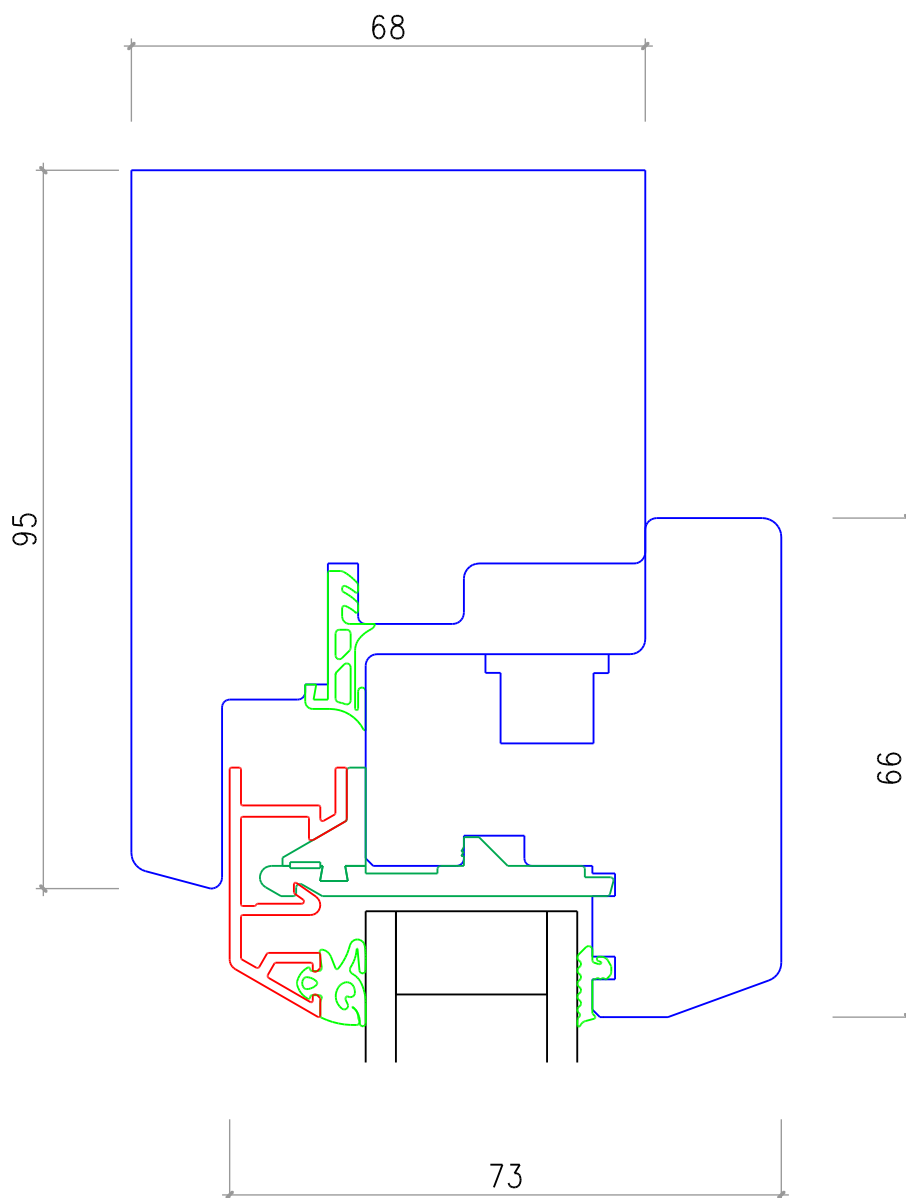

Isolierglas Elementdicke 28 mm

Isolierverglastes Holzfenster Degonda Eiger Kombi / Flügelbreite 66 mm

seitlich und oben

Mstb. 1:1 Datum: 26.05.09 Plan: Degonda Eiger Kombi.2d

Degonda SA 7176 Cumpadials T.081 943 14 14 F.081 943 23 33 www.degonda-sa.ch Info@degonda-sa.ch