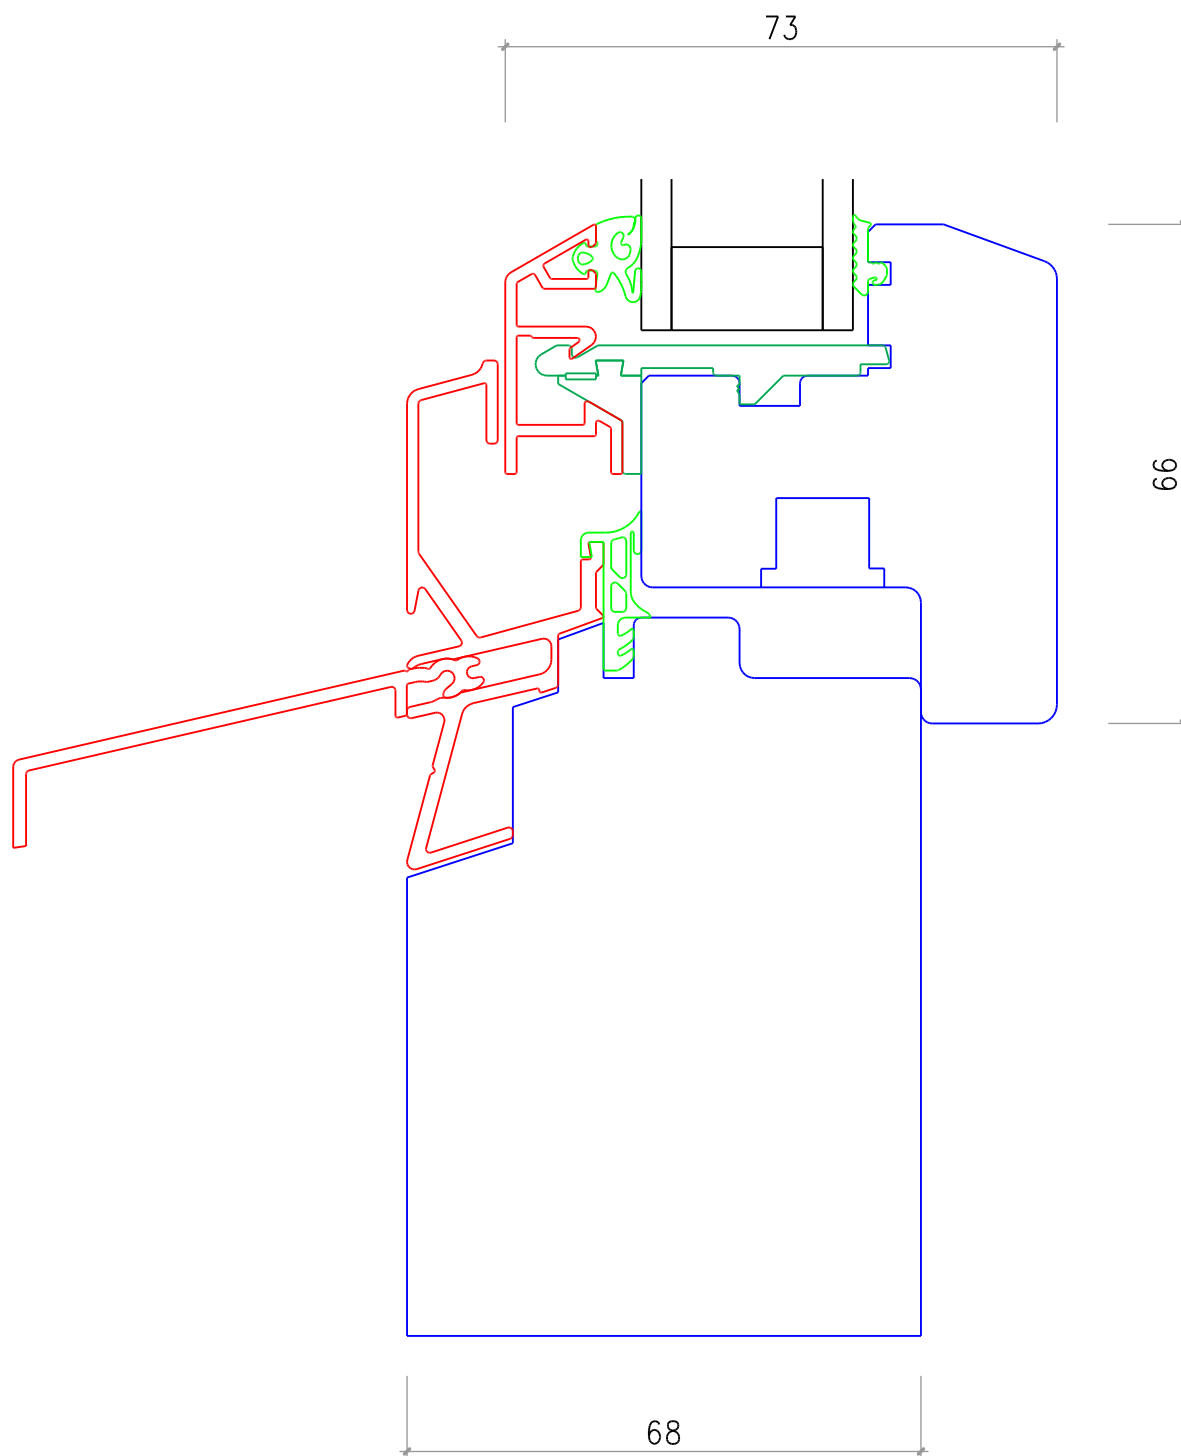

# Isolierglas Elementdicke 28 mm

Isolierverglastes Holzfenster Degonda Eiger Kombi / Flügelbreite 66 mm

unten

Mstb. 1:1 Datum: 26.05.09 Plan: Degonda Eiger Kombi.2d

Degonda SA 7176 Cumpadials T.081 943 14 14 F.081 943 23 33 [www.degonda-sa.ch](http://www.degonda-sa.ch) [Info@degonda-sa.ch](mailto:Info@degonda-sa.ch)