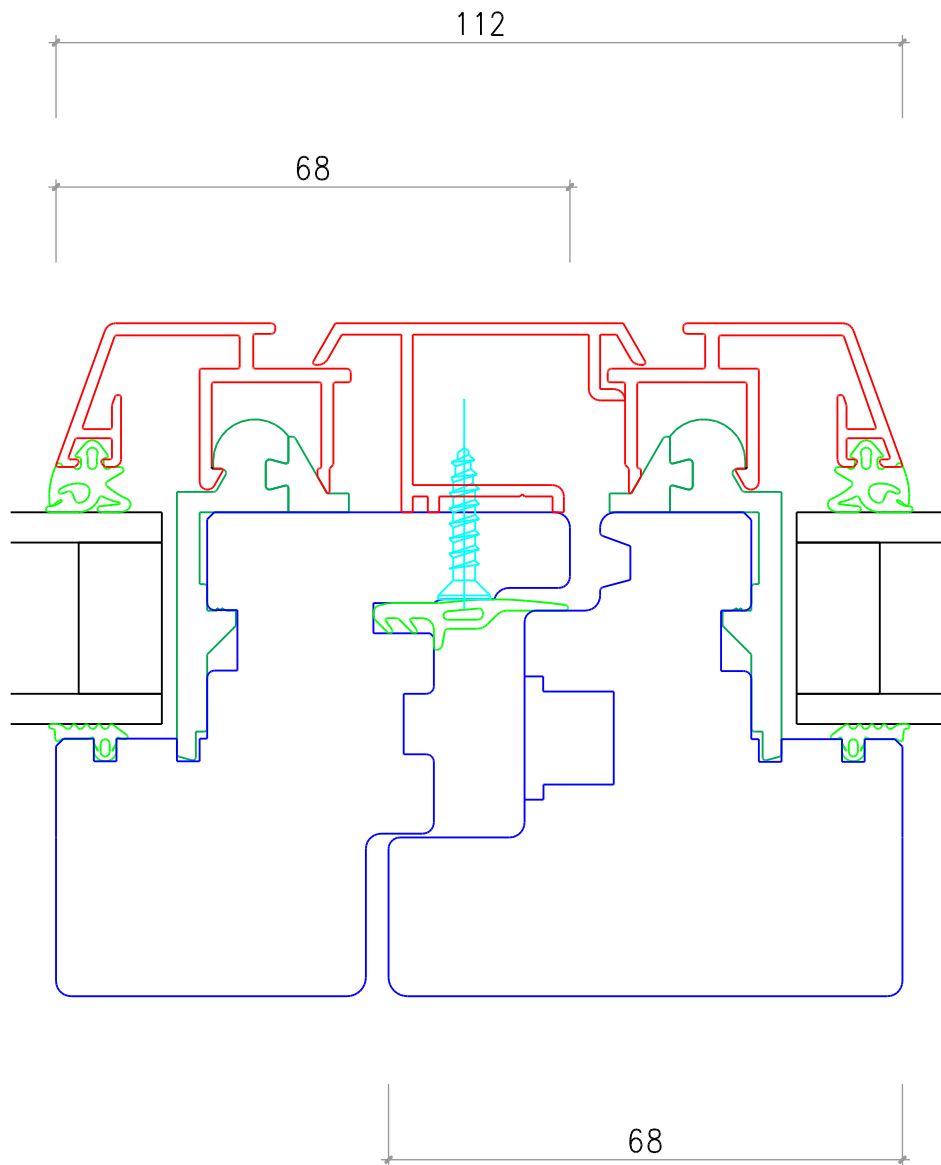

Isolierglas Elementdicke 28 mm

Holz-Metall Fenster Degonda HME-3 Flächebündig

Mittelpartie 102 mm

Mstb. 1:1 Datum: 03.06.09 Plan: HME-3 FB.2d

Degonda SA 7176 Cumpadials T.081 943 14 14 F.081 943 23 33 www.degonda-sa.ch Info@degonda-sa.ch