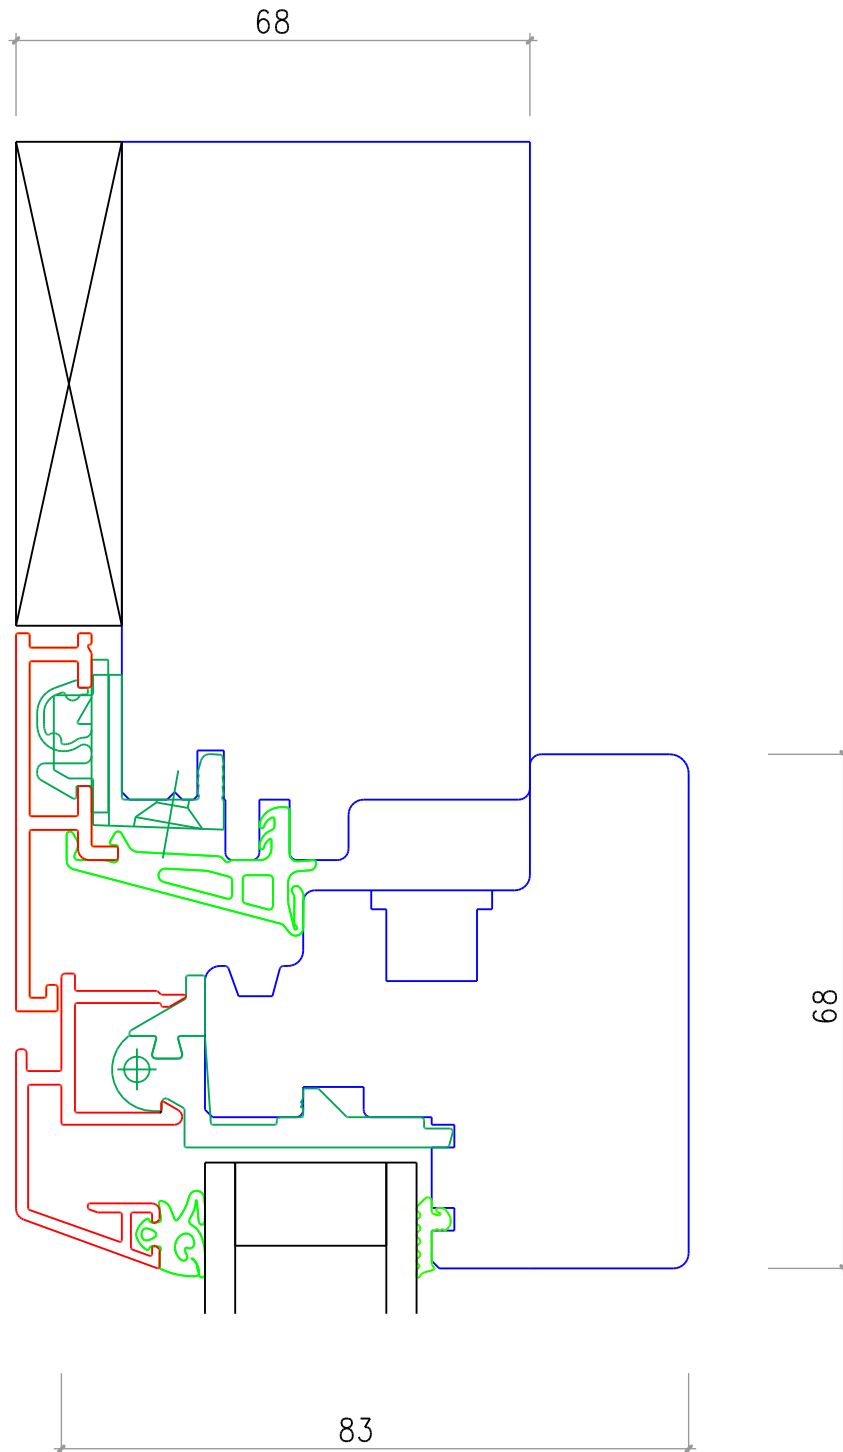

Isolierglas Elementdicke 28 mm

Holz-Metall Fenster Degonda HME-3 Flächebündig

seitlich und oben

Mstb. 1:1 Datum: 03.06.09 Plan: HME-3 FB.2d

Degonda SA 7176 Cumpadials T.081 943 14 14 F.081 943 23 33 www.degonda-sa.ch Info@degonda-sa.ch