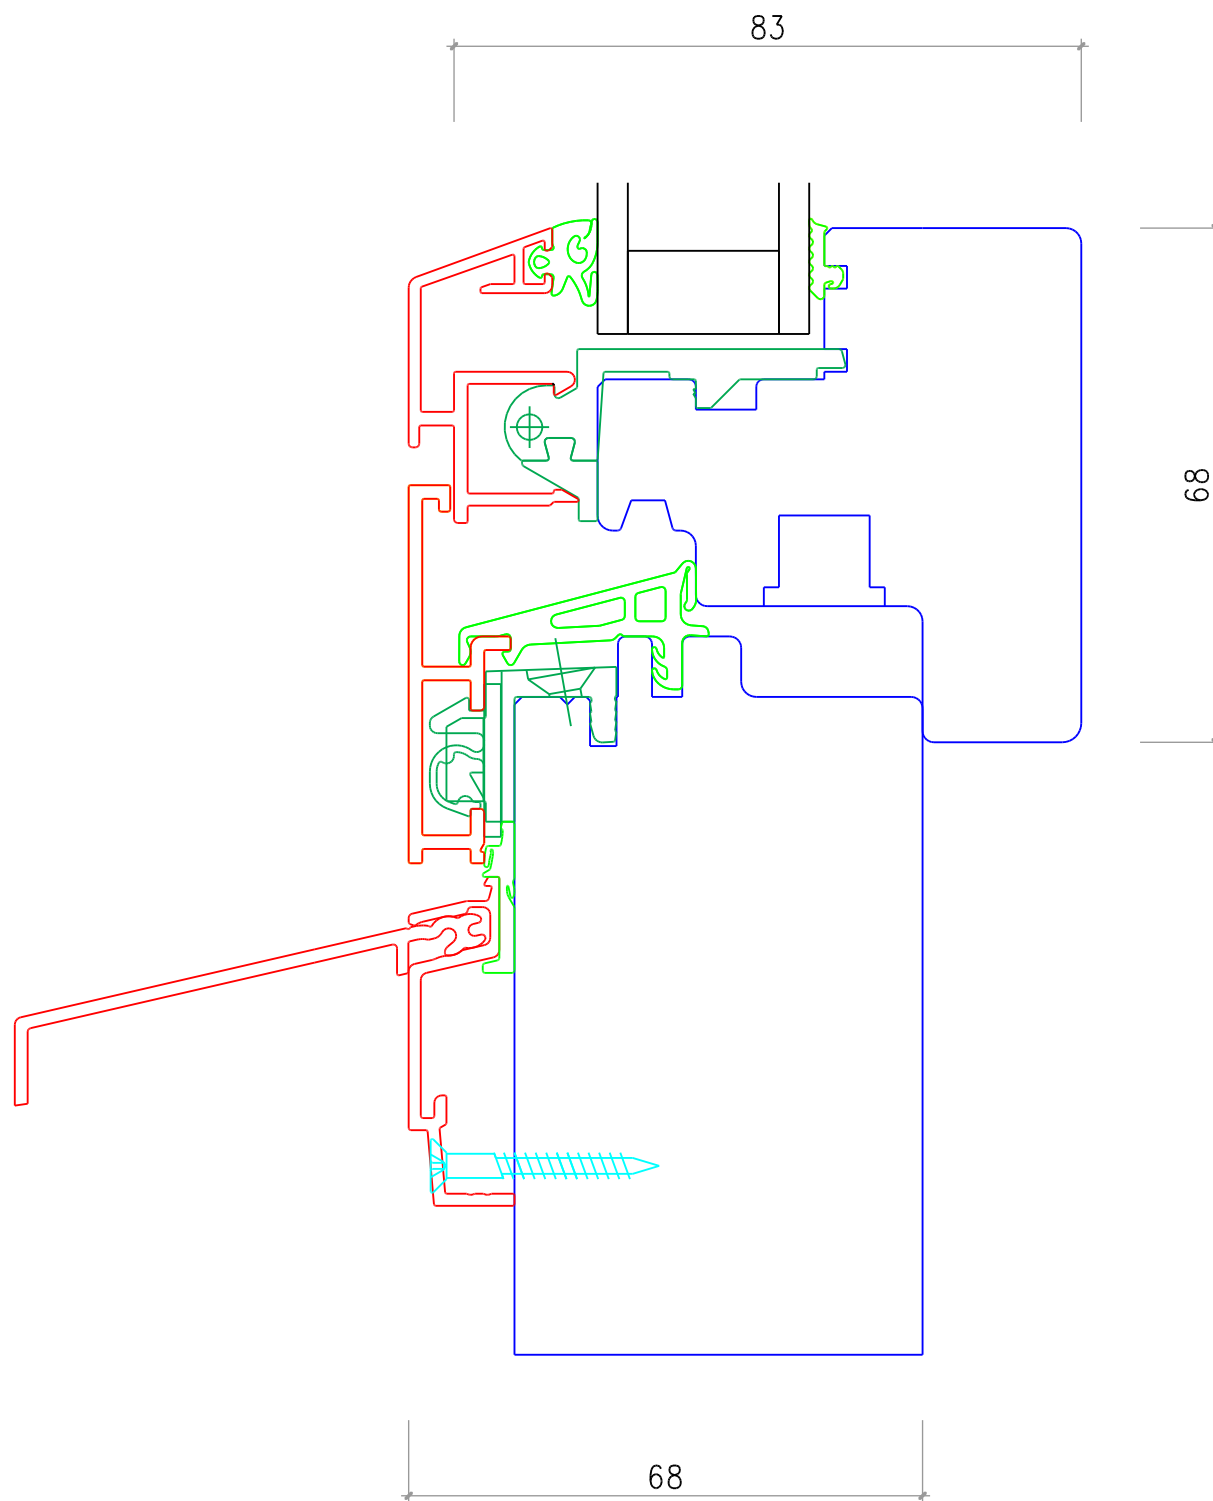

Isolierglas Elementdicke 28 mm

Holz-Metall Fenster Degonda HME-3 Flächebündig

unten

Mstb. 1:1 Datum: 03.06.09 Plan: HME-3 FB.2d

Degonda SA 7176 Cumpadials T.081 943 14 14 F.081 943 23 33 www.degonda-sa.ch Info@degonda-sa.ch