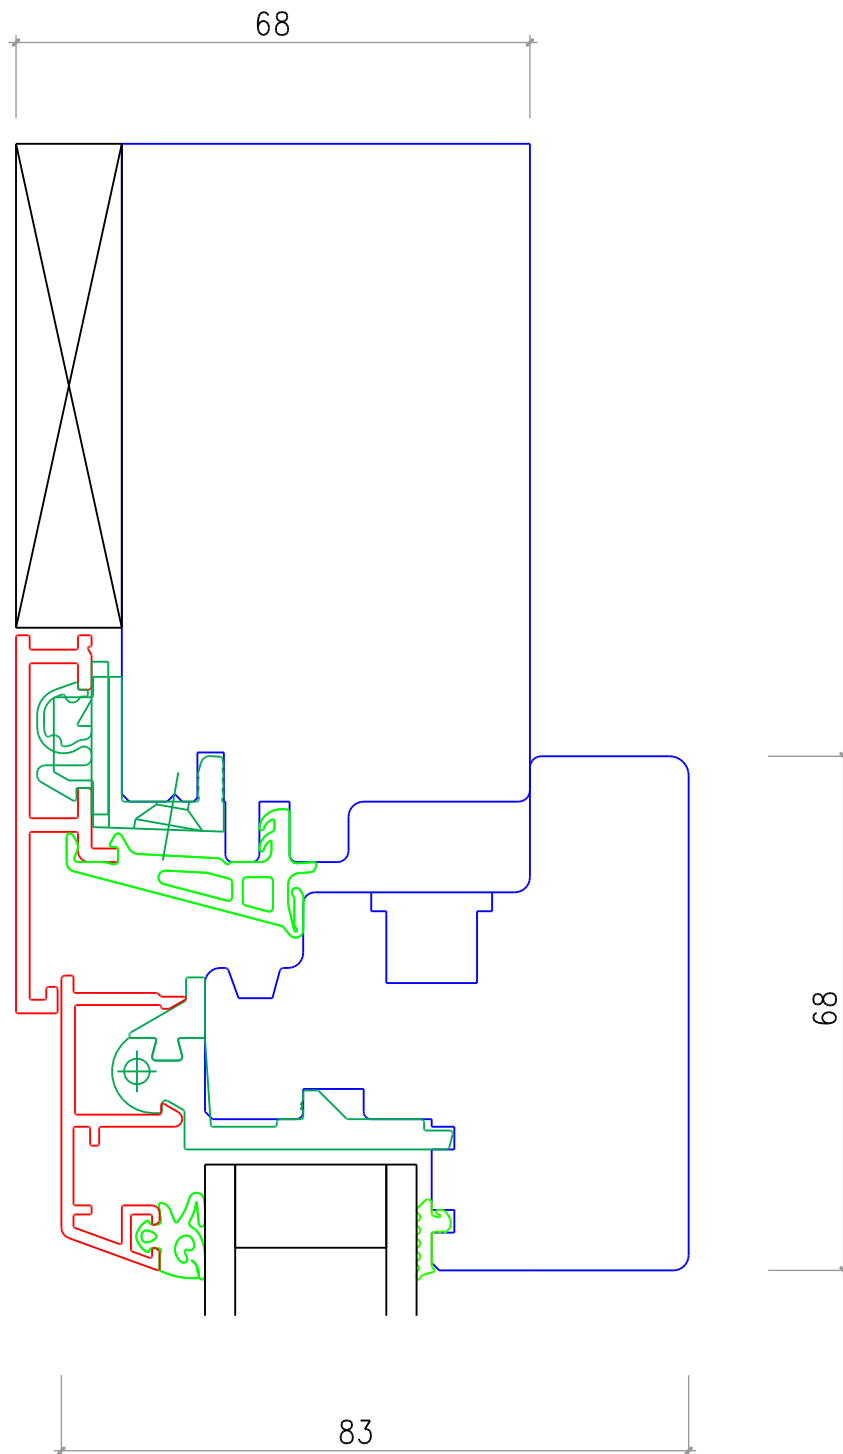

Isolierglas Elementdicke 28 mm

Holz-Metall Fenster Degonda HME-3 Flächeversetzt

seitlich und oben

Mstb. 1:1 Datum: 26.05.09 Plan: HME-3 FV.2d

Degonda SA 7176 Cumpadials T.081 943 14 14 F.081 943 23 33 www.degonda-sa.ch Info@degonda-sa.ch