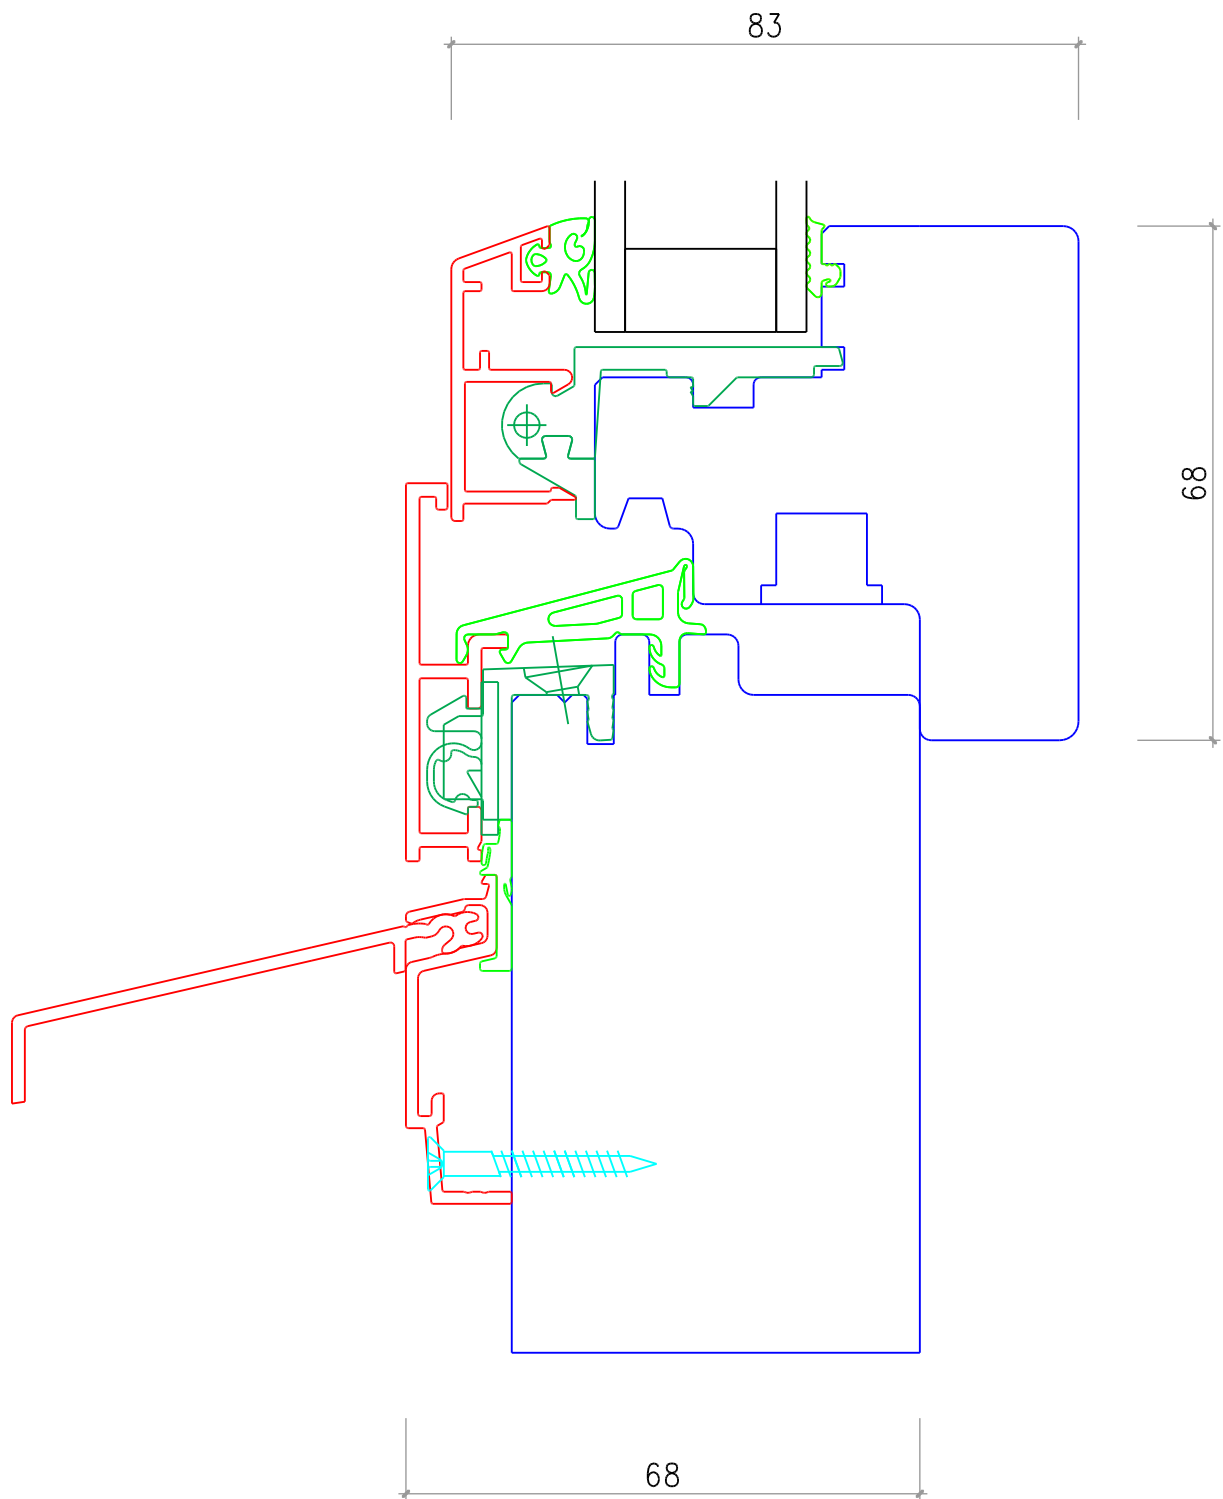

# Isolierglas Elementdicke 28 mm

Holz-Metall Fenster Degonda HME-3 Flächeversetzt

unten

Mstb. 1:1 Datum: 26.05.09 Plan: HME-3 FV.2d

Degonda SA 7176 Cumpadials T.081 943 14 14 F.081 943 23 33 [www.degonda-sa.ch](http://www.degonda-sa.ch) [Info@degonda-sa.ch](mailto:Info@degonda-sa.ch)