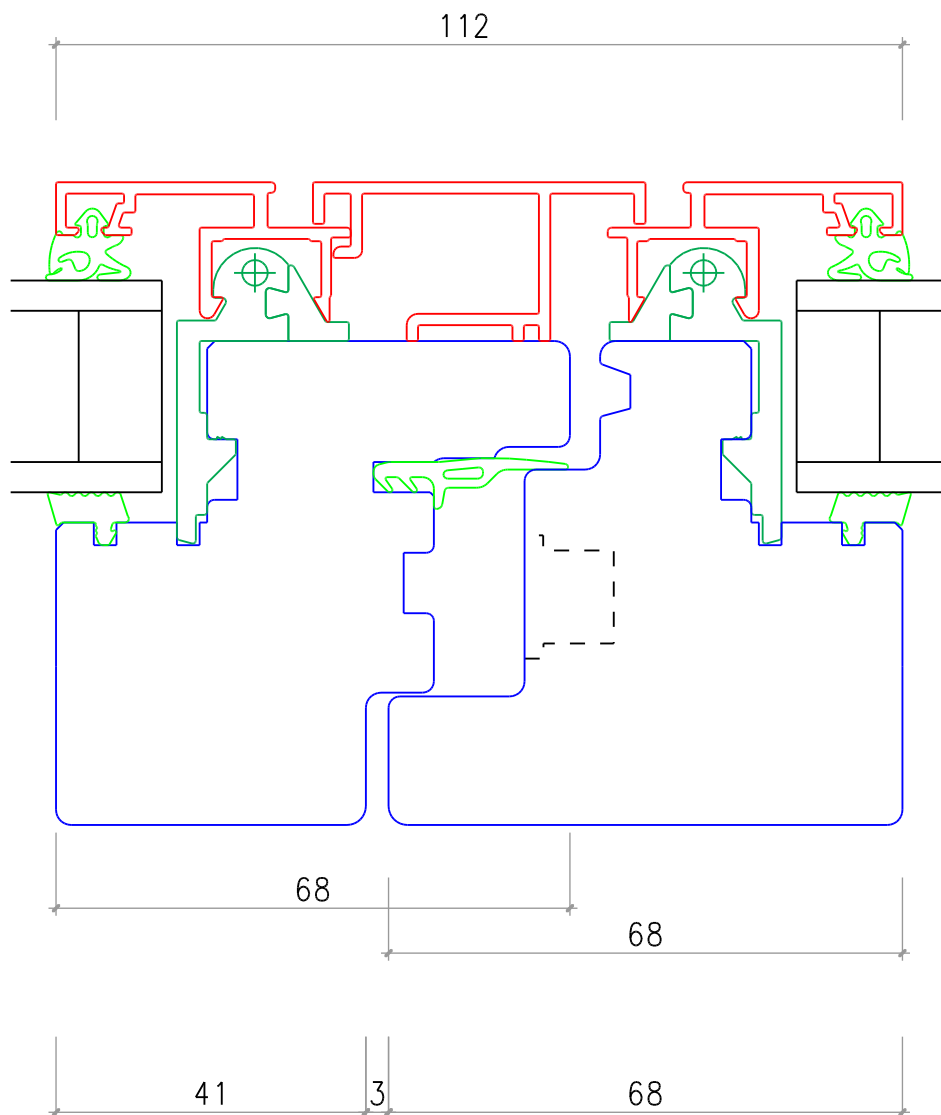

Isolierglas Elementdicke 28 mm

Holz-Metall Fenster Degonda HME-3 SK Flächebündig

Mittelpartie 112 mm

Mstb. 1:1 Datum: 05.06.09 Plan: HME-3 SK FB.2d

Degonda SA 7176 Cumpadials T.081 943 14 14 F.081 943 23 33 www.degonda-sa.ch Info@degonda-sa.ch