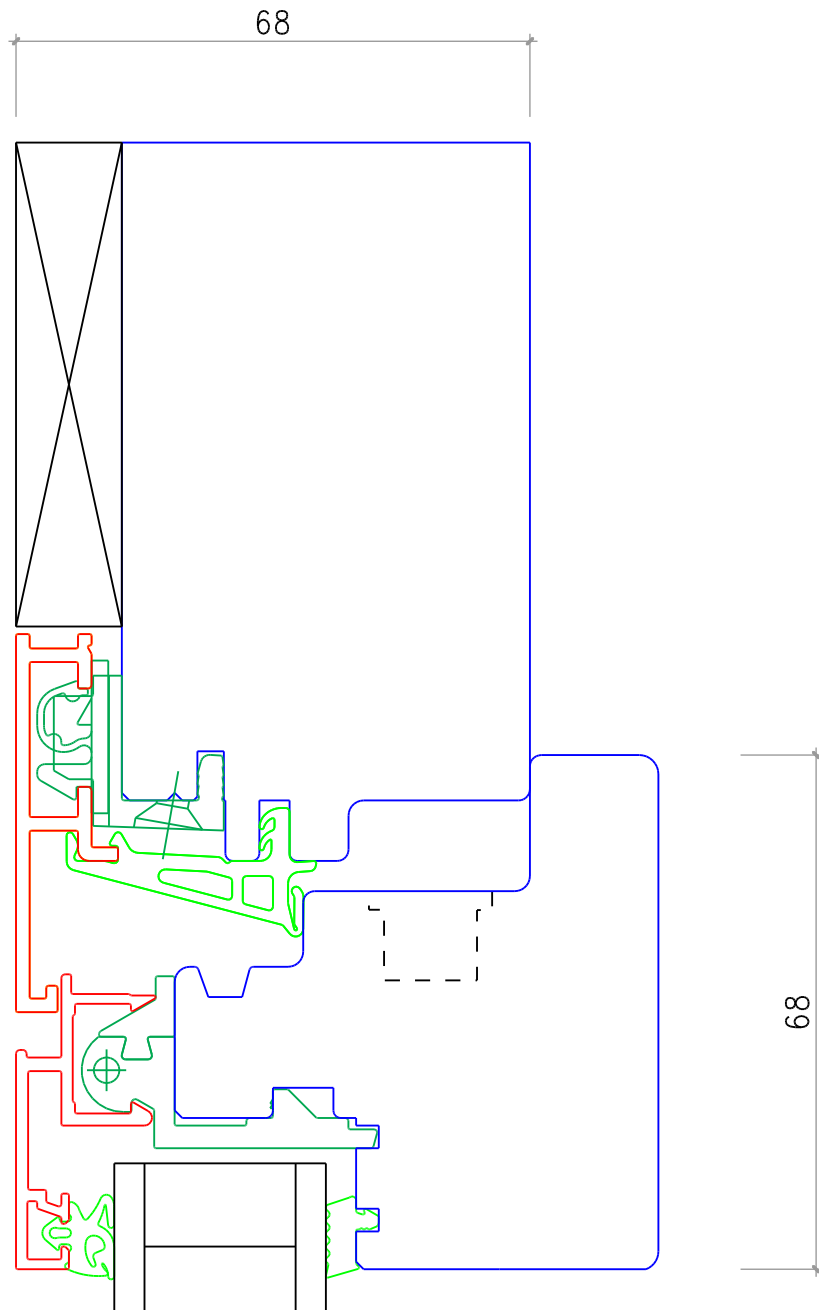

Isolierglas Elementdicke 28 mm

Holz-Metall Fenster Degonda HME-3 SK Flächebündig

seitlich und oben

Mstb. 1:1 Datum: 05.06.09 Plan: HME-3 SK FB.2d

Degonda SA 7176 Cumpadials T.081 943 14 14 F.081 943 23 33 www.degonda-sa.ch Info@degonda-sa.ch