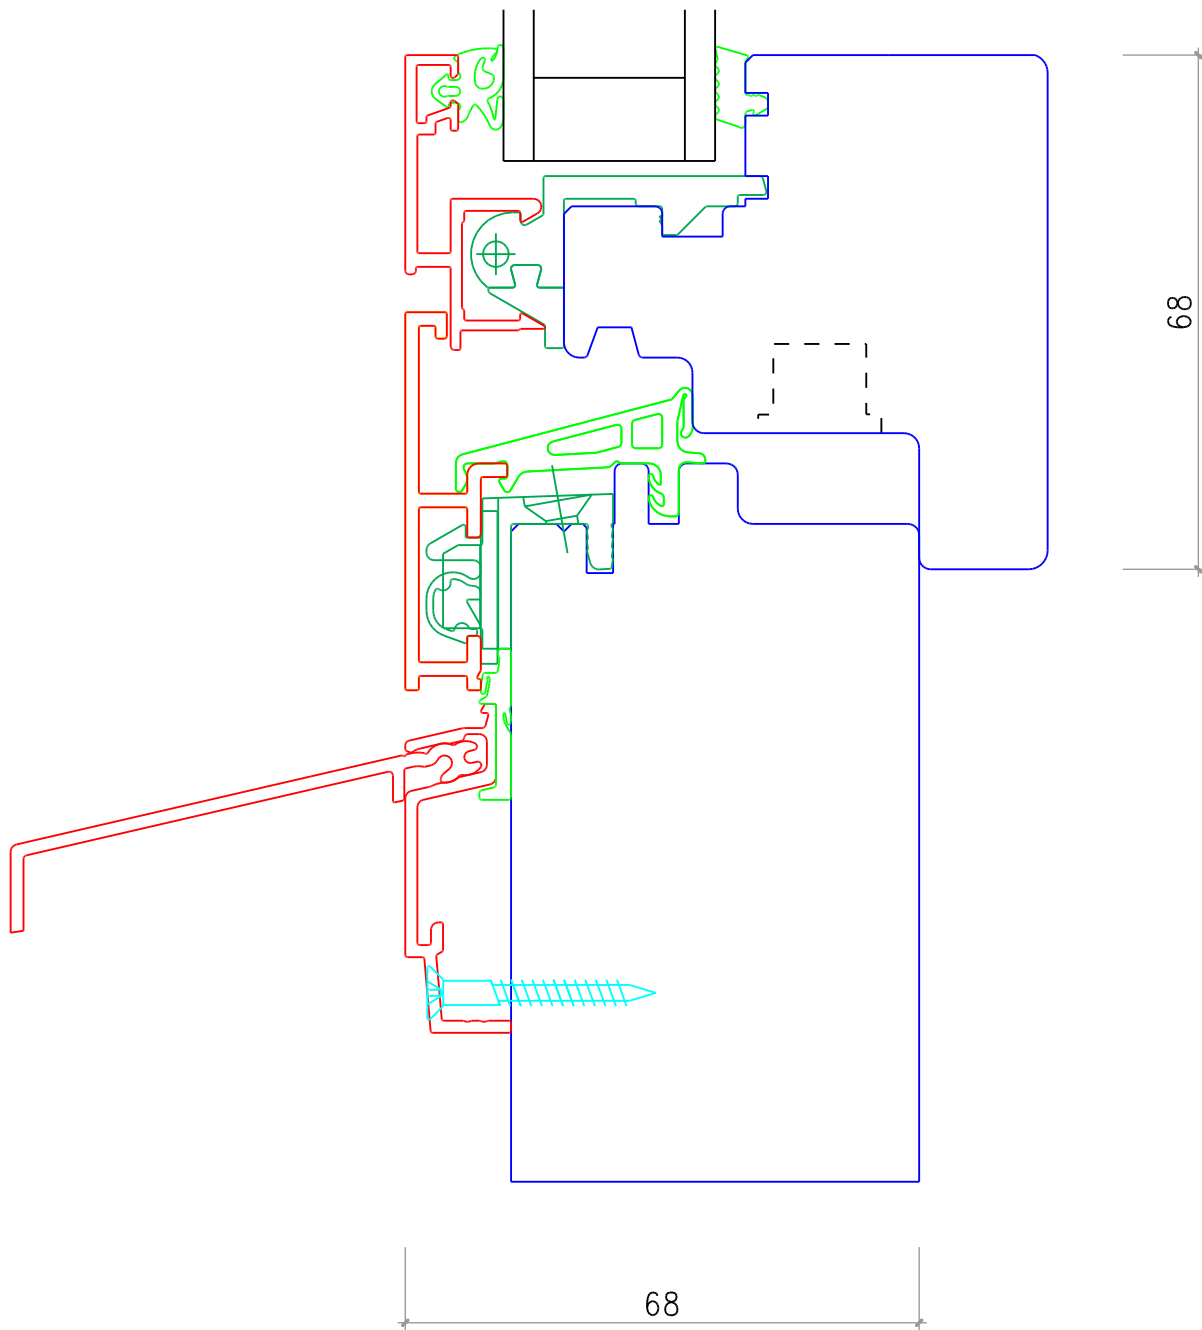

Isolierglas Elementdicke 28 mm

Holz-Metall Fenster Degonda HME-3 SK Flächebündig

unten

Mstb. 1:1 Datum: 05.06.09 Plan: HME-3 SK FB.2d

Degonda SA 7176 Cumpadials T.081 943 14 14 F.081 943 23 33 www.degonda-sa.ch Info@degonda-sa.ch