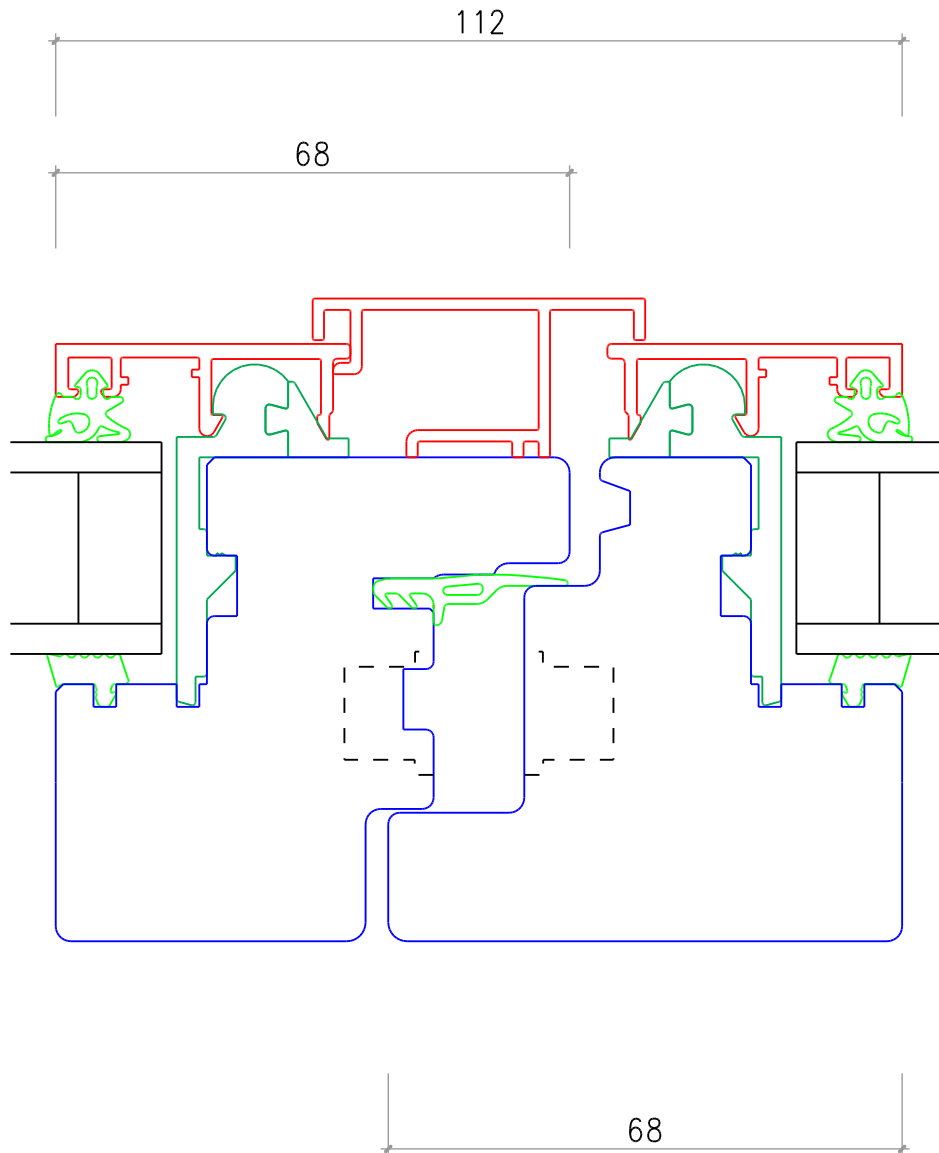

Isolierglas Elementdicke 28 mm

Holz-Metall Fenster Degonda HME-3 SK Flächeversetzt

Mittelpartie 112 mm

Mstb. 1:1 Datum: 03.06.09 Plan: HME-3 SK FV.2d

Degonda SA 7176 Cumpadials T.081 943 14 14 F.081 943 23 33 www.degonda-sa.ch Info@degonda-sa.ch