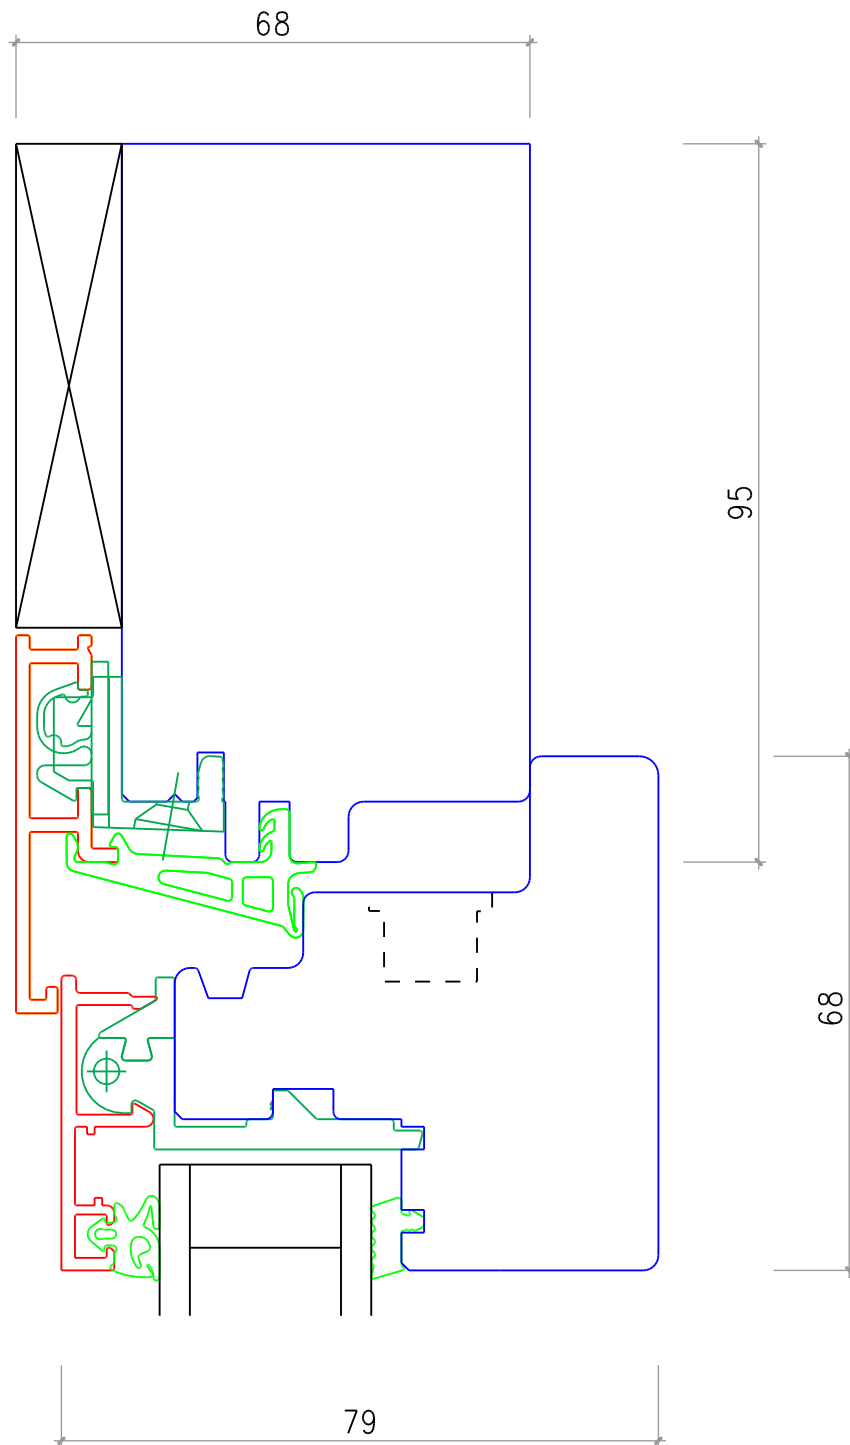

Isolierglas Elementdicke 28 mm

Holz-Metall Fenster Degonda HME-3 SK Flächeversetzt

seitlich und oben

Mstb. 1:1 Datum: 03.06.09 Plan: HME-3 SK FV.2d

Degonda SA 7176 Cumpadials T.081 943 14 14 F.081 943 23 33 www.degonda-sa.ch Info@degonda-sa.ch