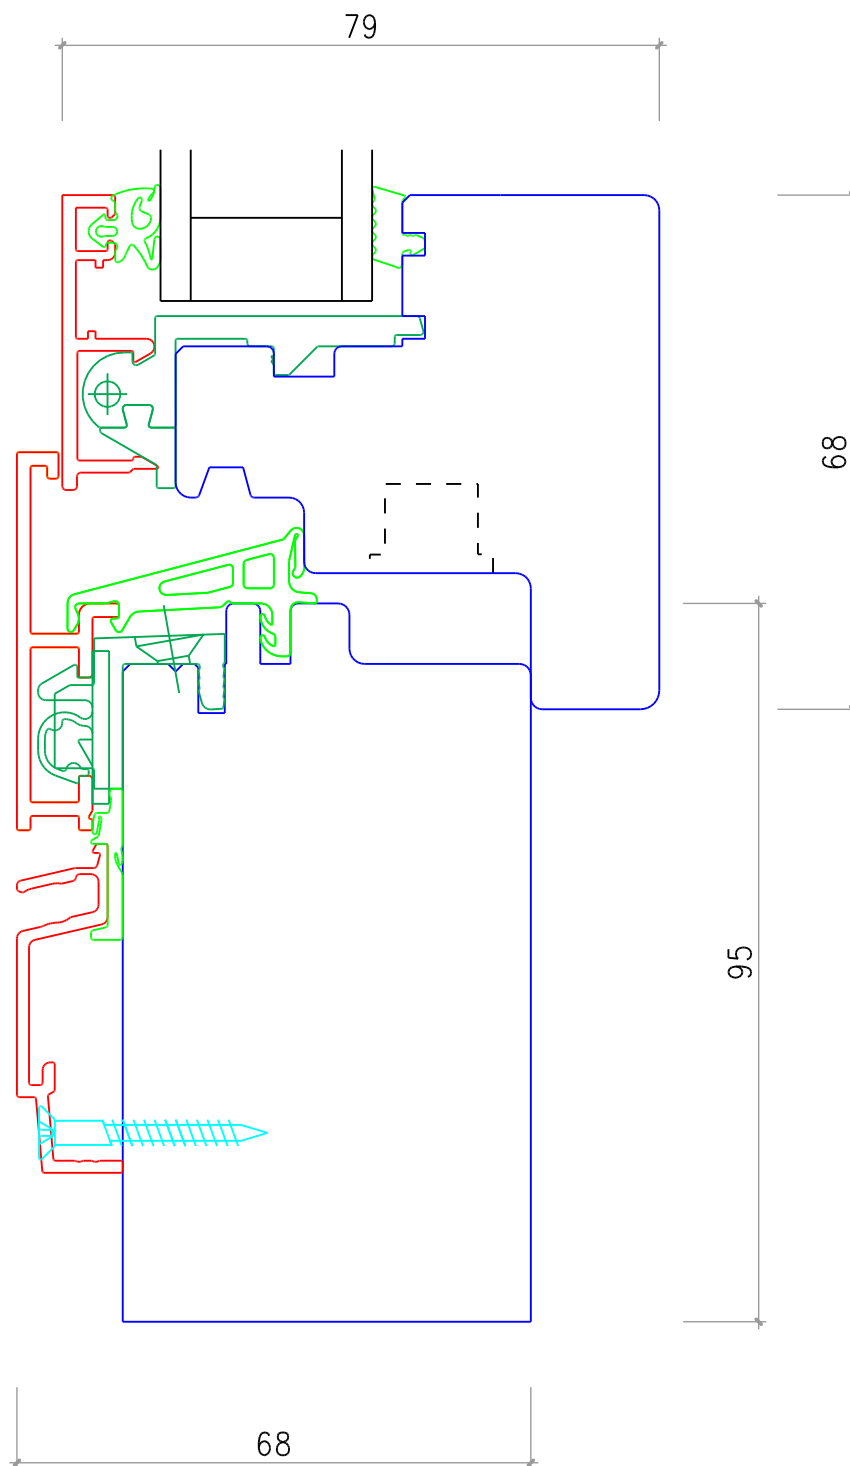

# Isolierglas Elementdicke 28 mm

Holz-Metall Fenster Degonda HME-3 SK Flächeversetzt

unten

Mstb. 1:1 Datum: 03.06.09 Plan: HME-3 SK FV.2d

Degonda SA 7176 Cumpadials T.081 943 14 14 F.081 943 23 33 [www.degonda-sa.ch](http://www.degonda-sa.ch) [Info@degonda-sa.ch](mailto:Info@degonda-sa.ch)